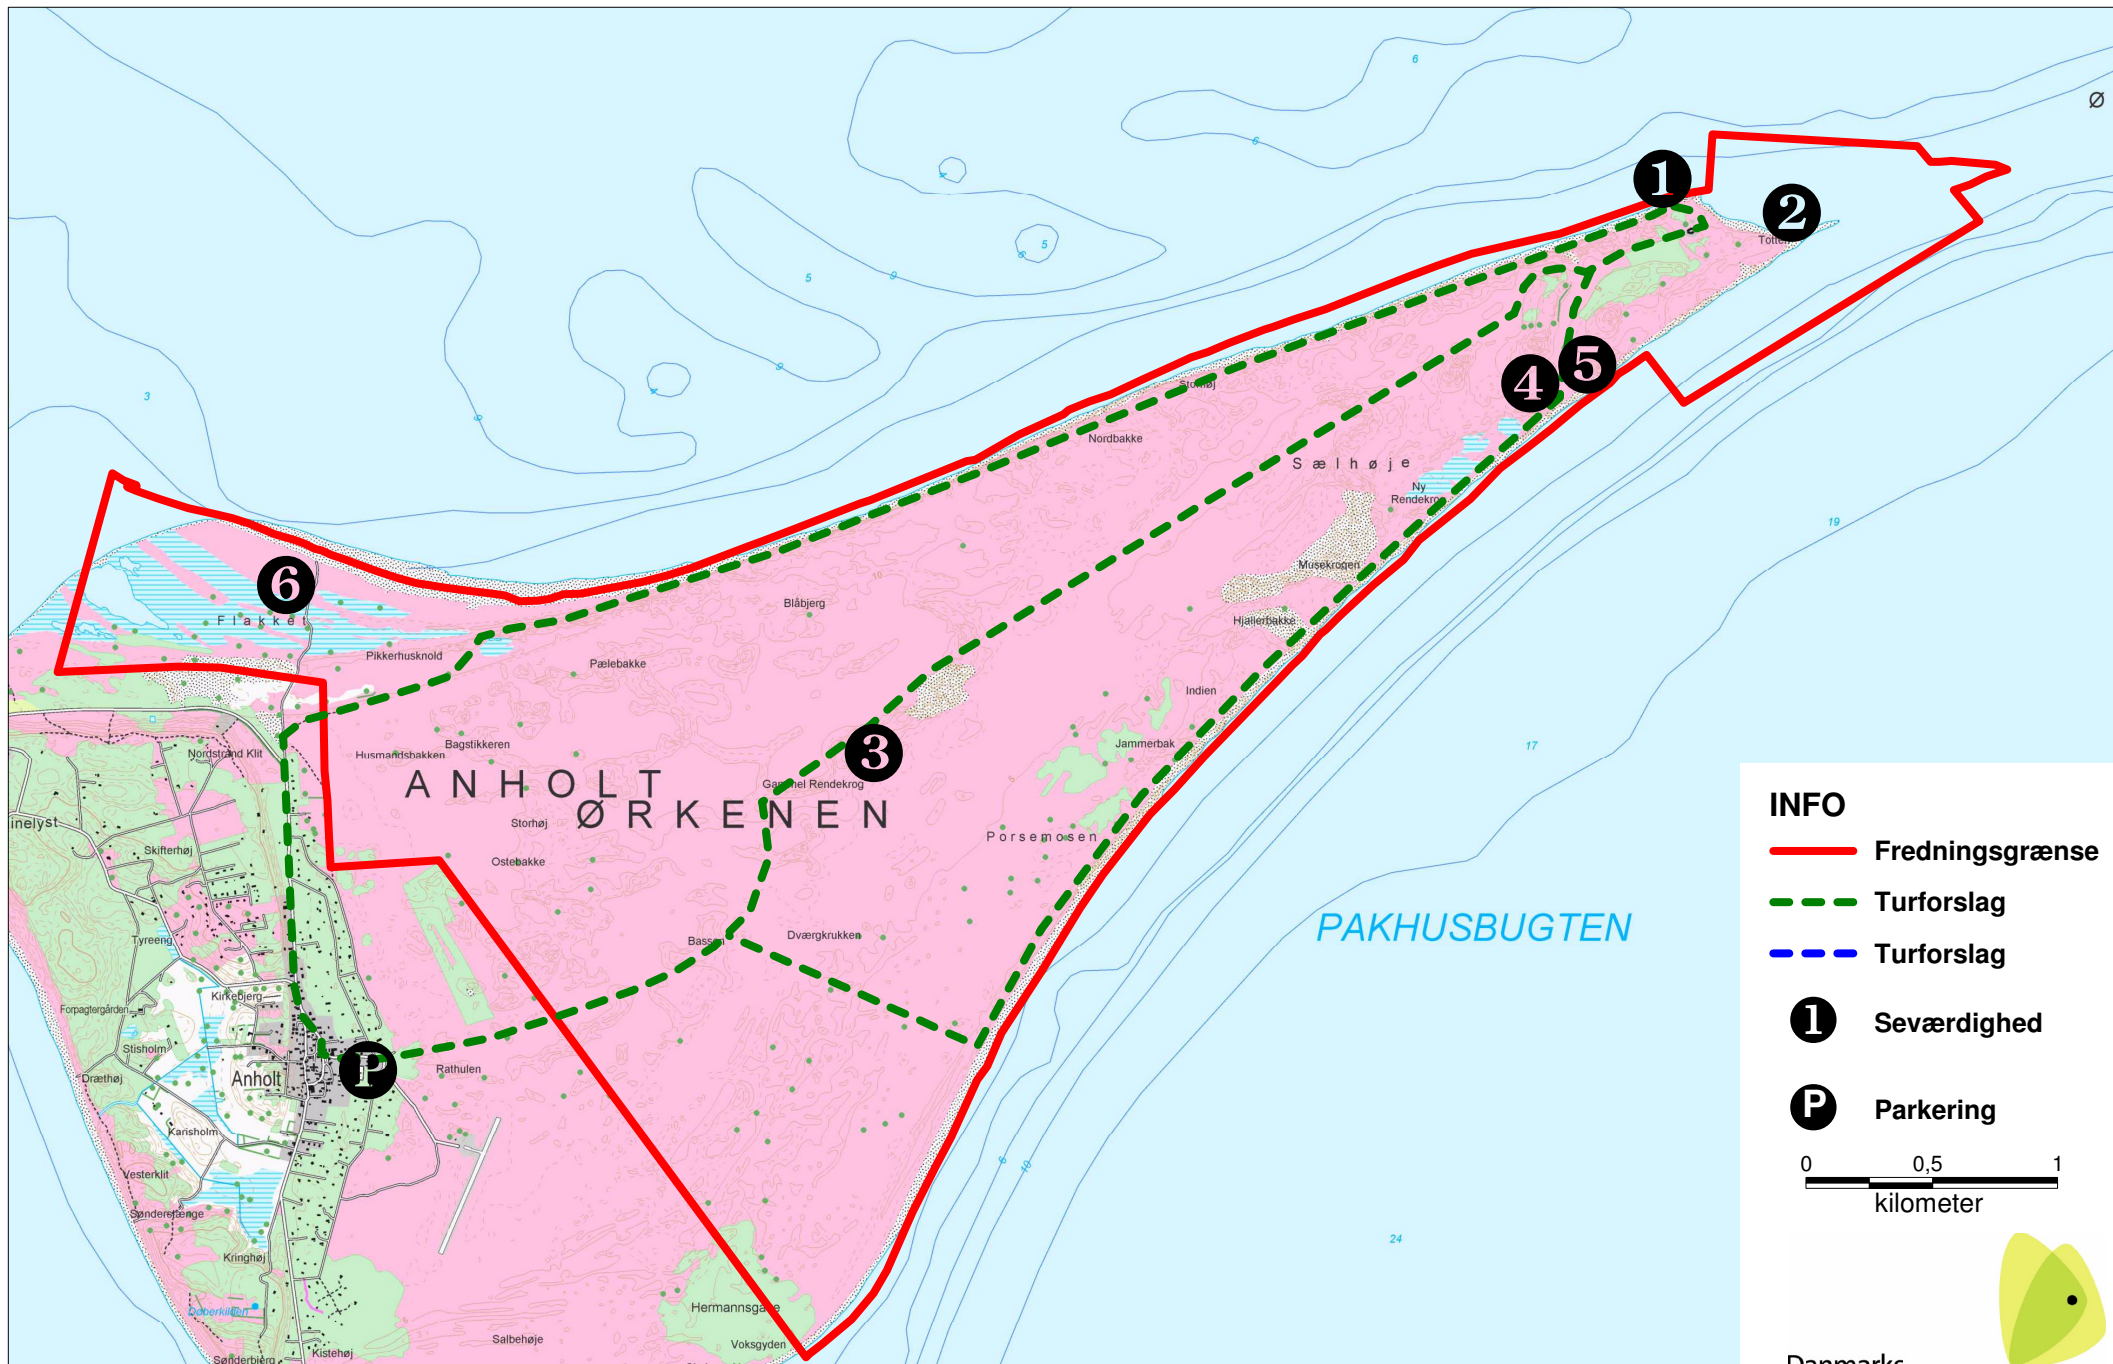

Ørkenen på Anholt

INFO

Fredningsgrænse

Turfforslag

Turfforslag

1 Seværdighed

P Parkering

0 0,5 1
kilometer