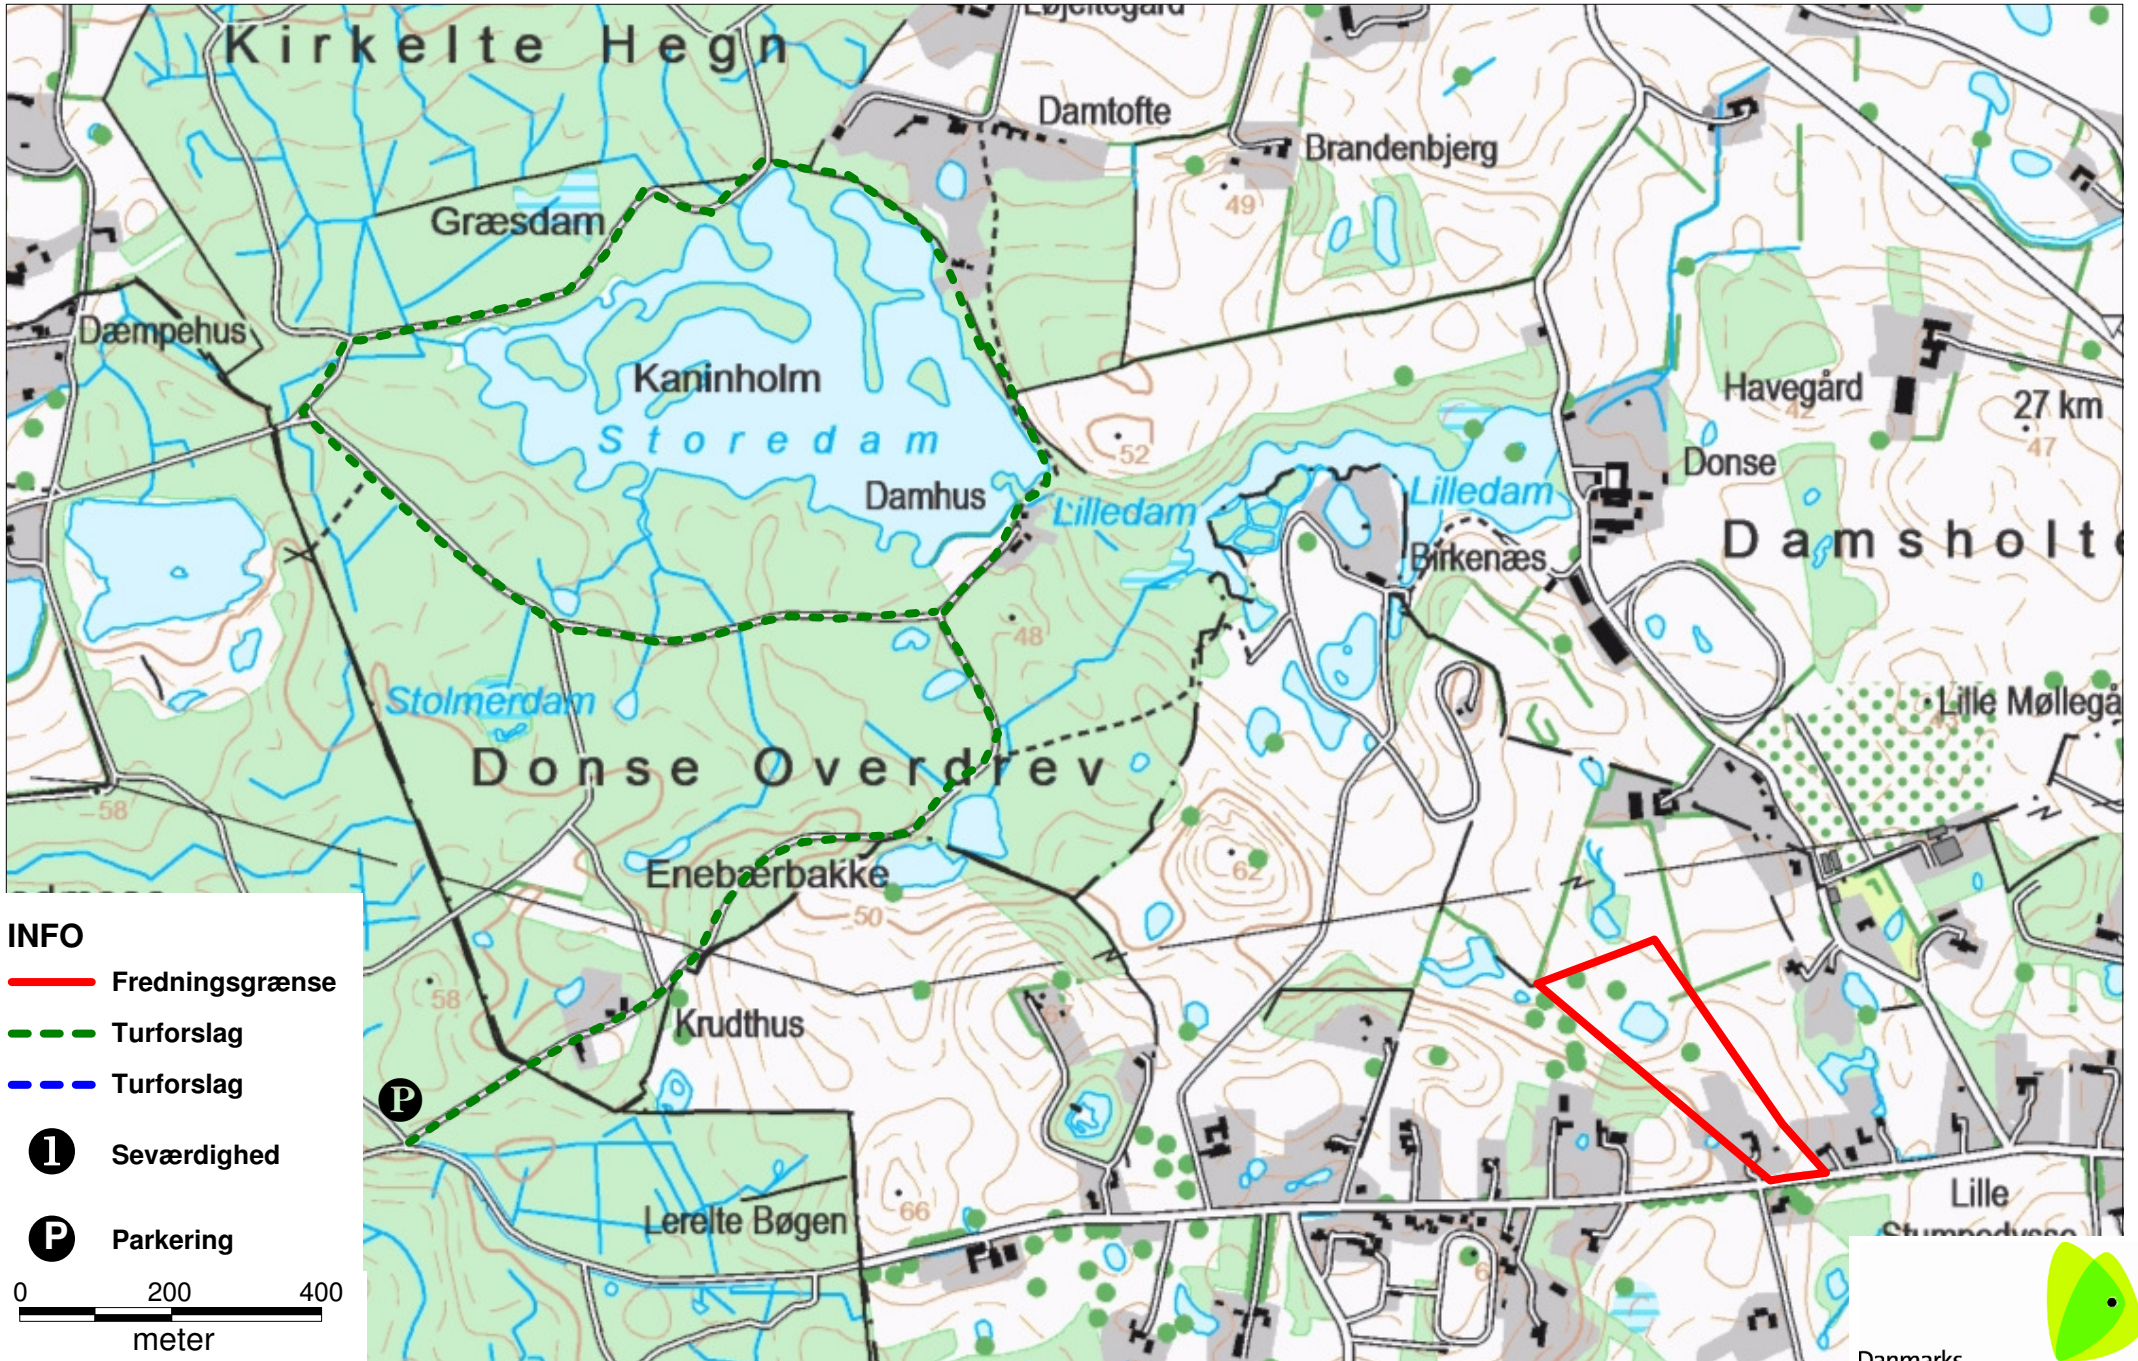

Lille Slutterup

INFO

 Fredningsgrænse

 Turforslag

 Turforslag

 Seværdighed

 Parkering

0 200 400
meter