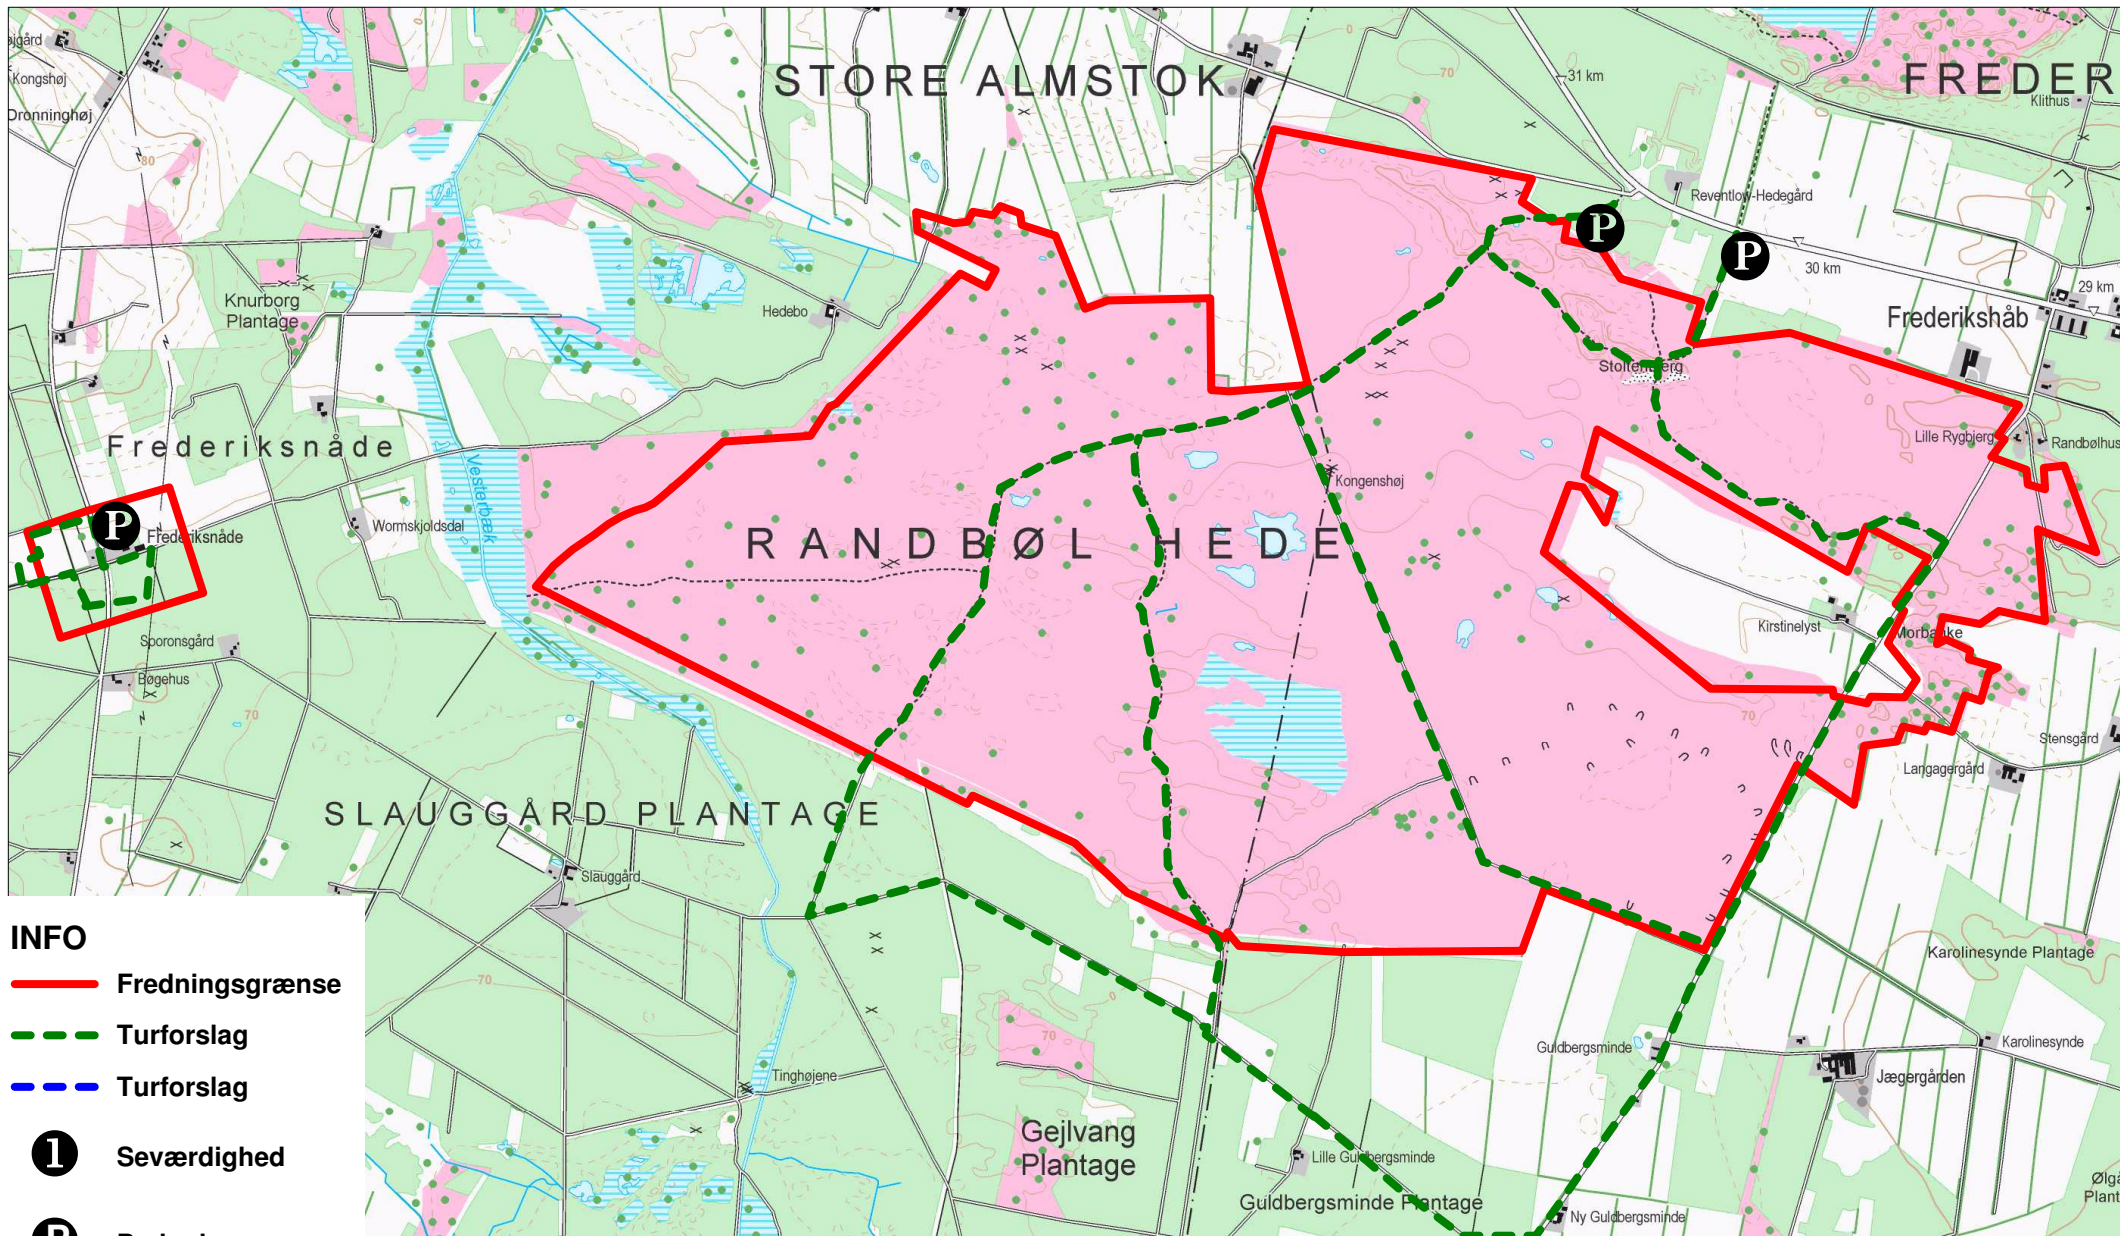

Randbøl Hede og Frederiksnåde-kolonien

INFO

 Fredningsgrænse

 Turforslag

 Turforslag

 Seværdighed

 Parkering

0 450 900
meter