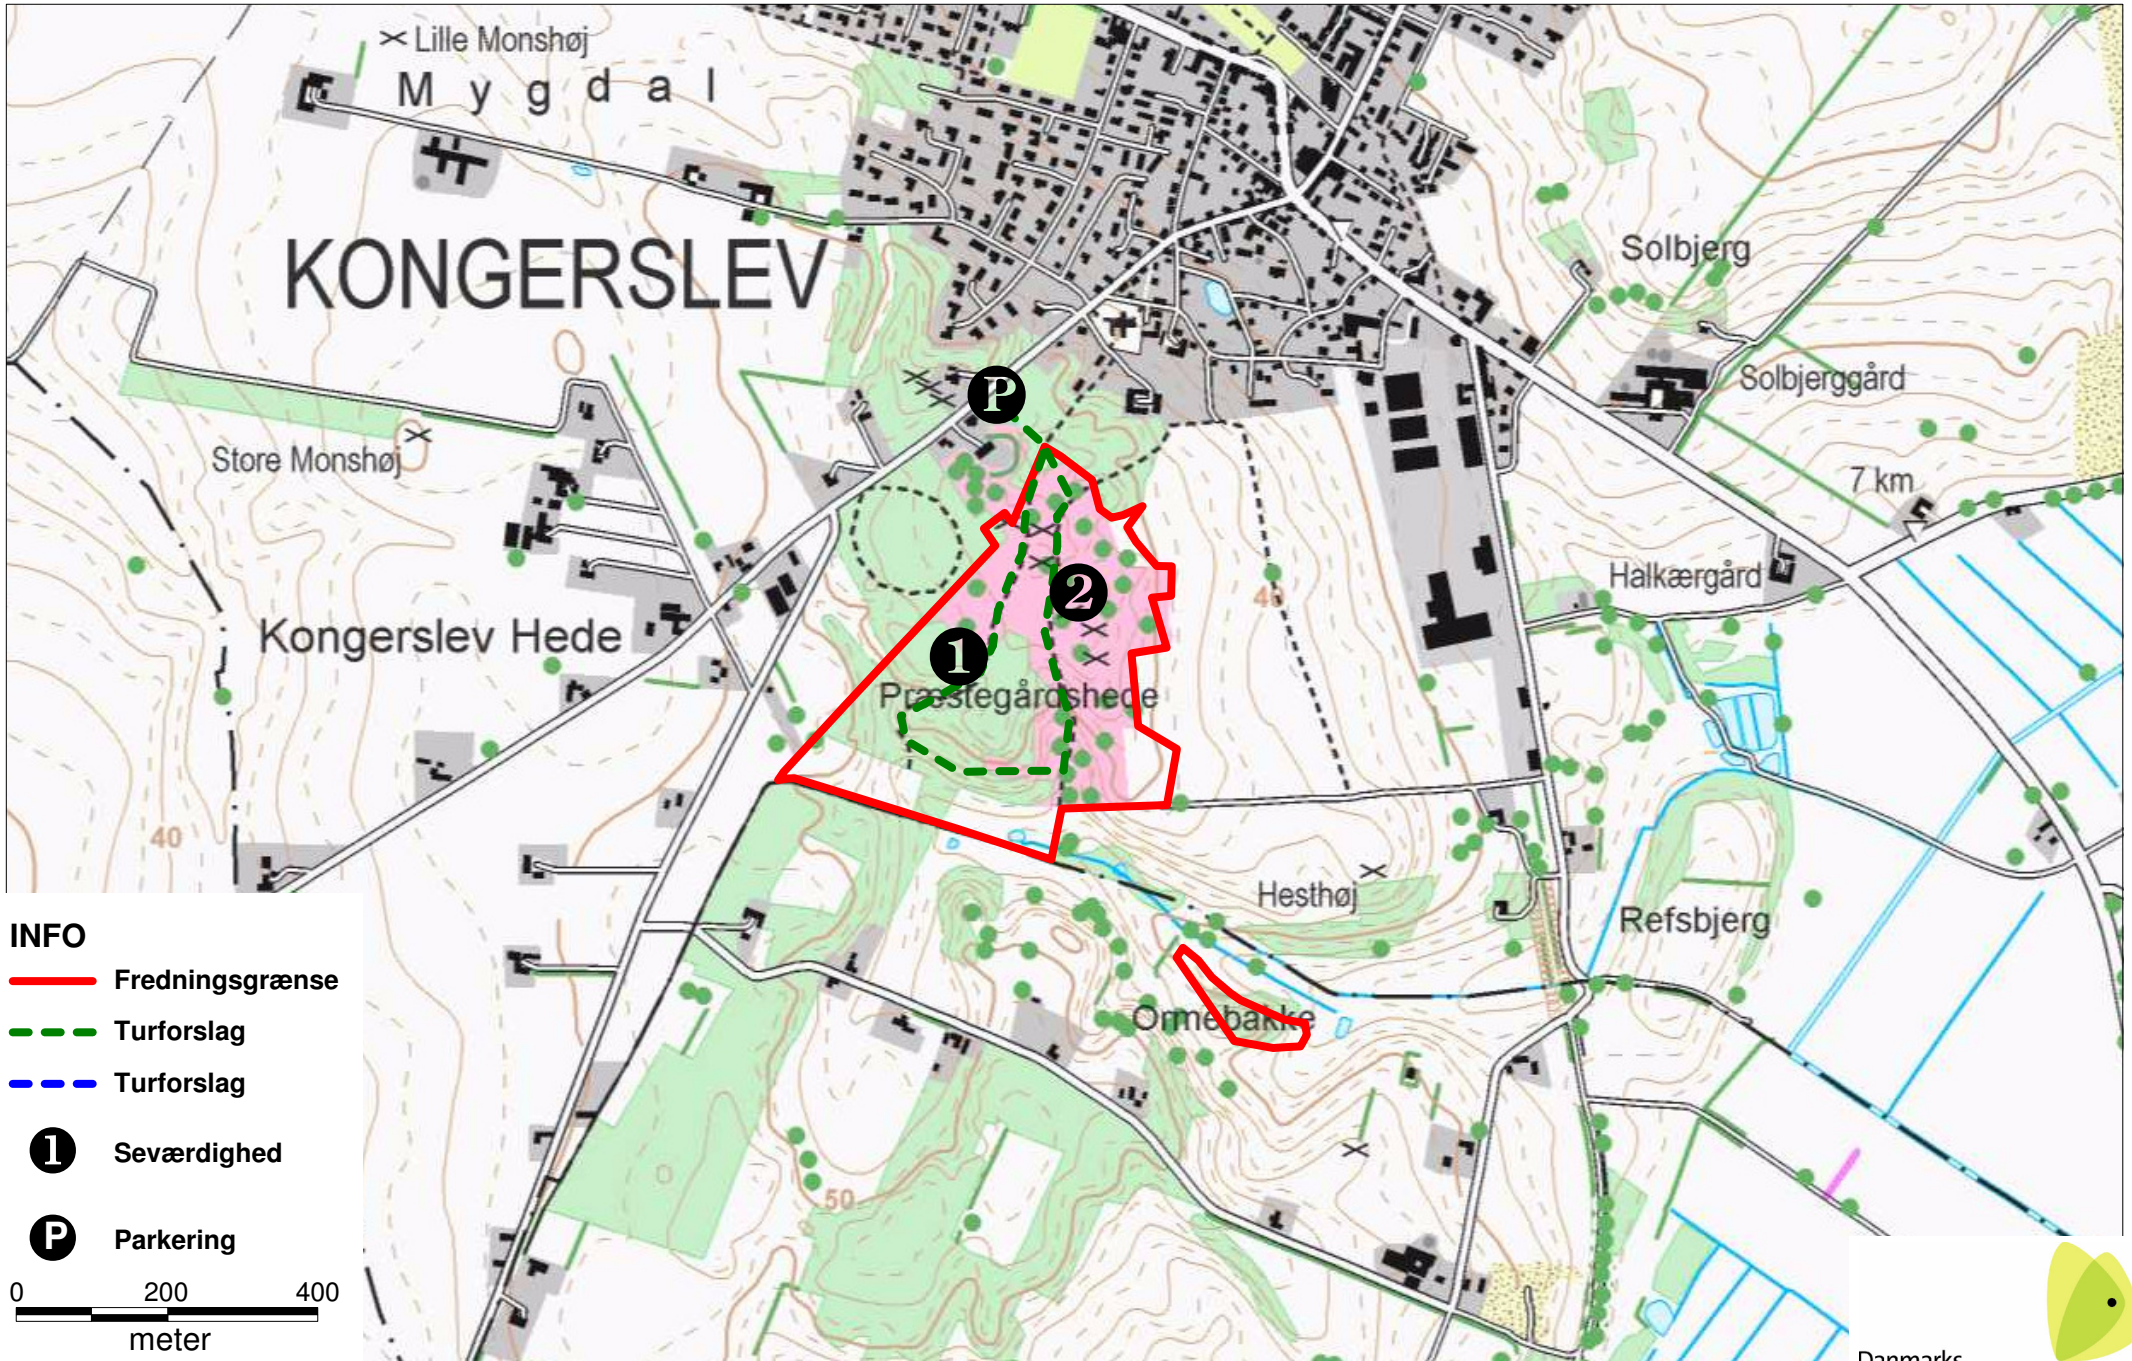

# Præstegårdshede

## INFO

 Fredningsgrænse

 Turforslag

 Turforslag

 Seværdighed

 Parkering

0 200 400  
meter