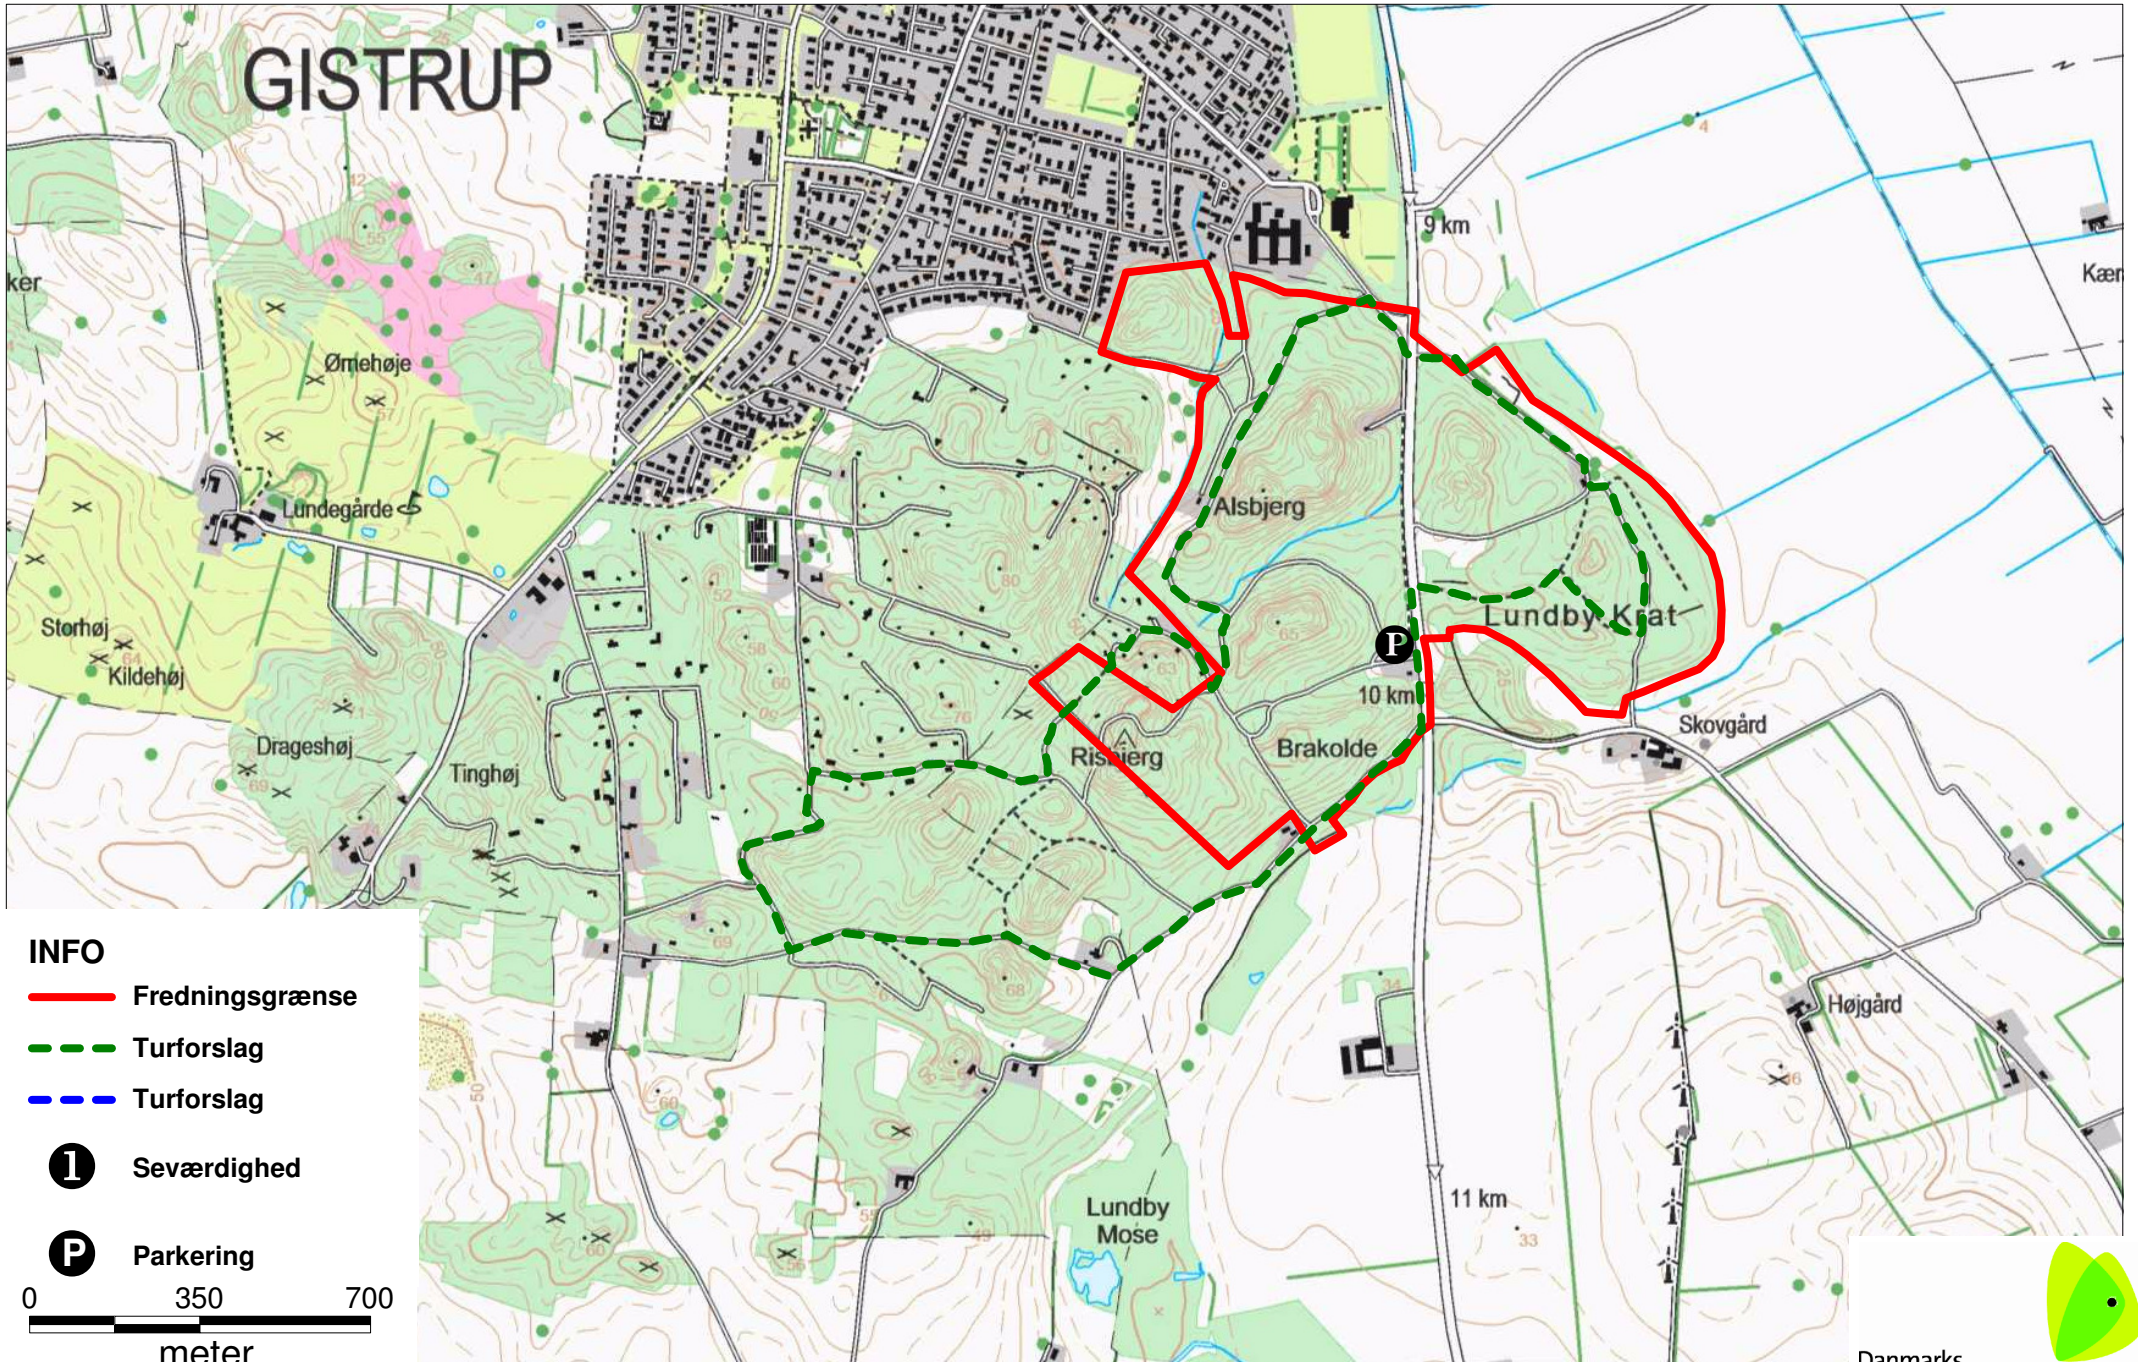

Lundby Bakker og Krat

INFO

 Fredningsgrænse

 Turforslag

 Turforslag

 Seværdighed

 Parkering

0 350 700

meter