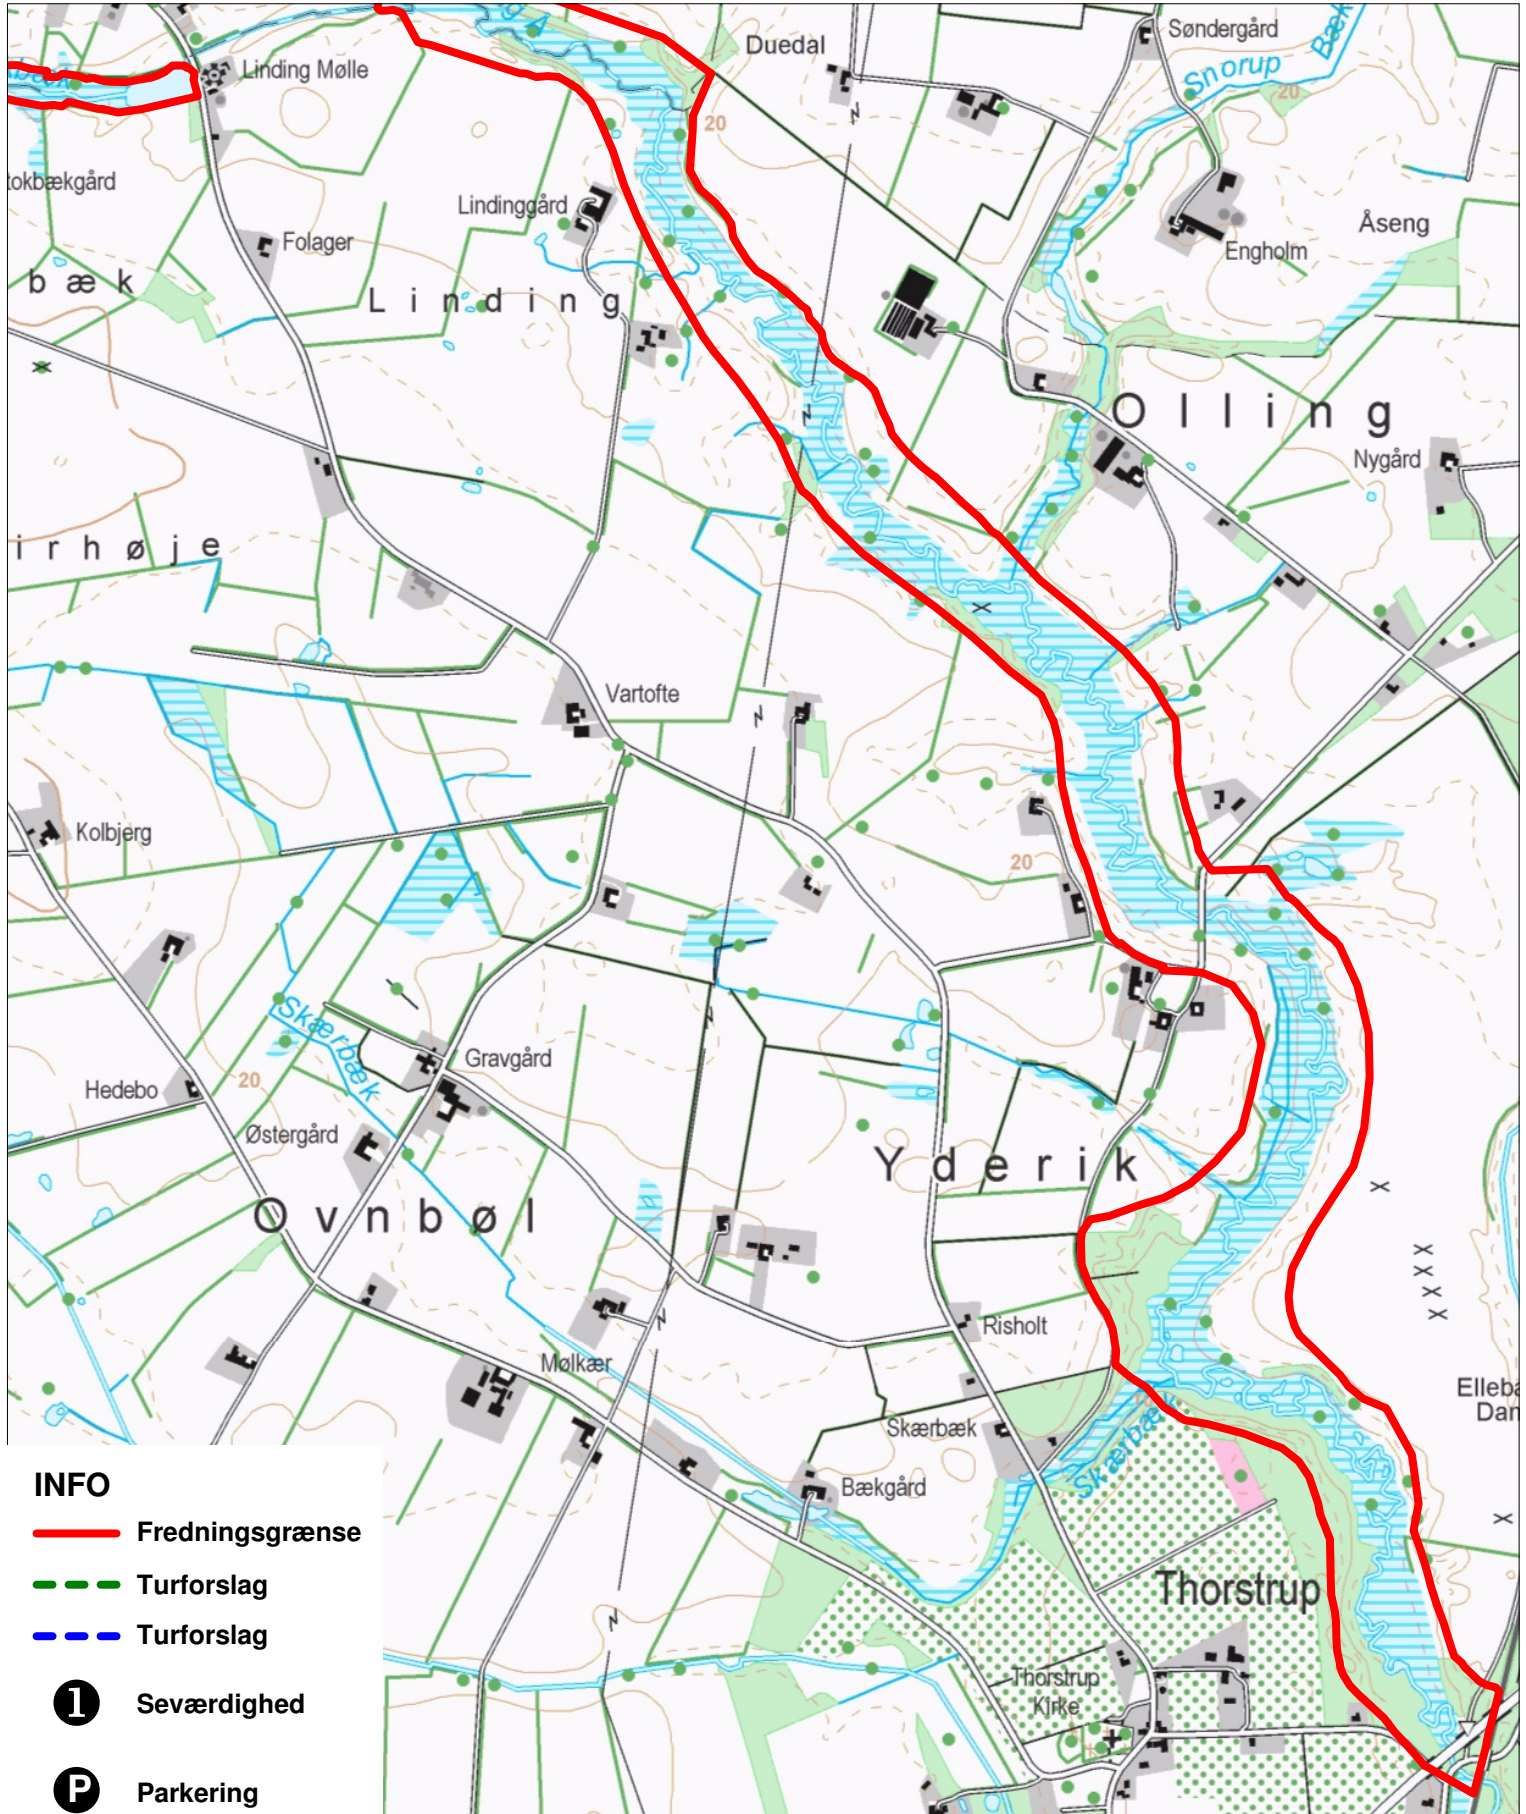

Linding Å og mølledam

INFO

 Fredningsgrænse

 Turforslag

 Turforslag

 Seværdighed

 Parkering