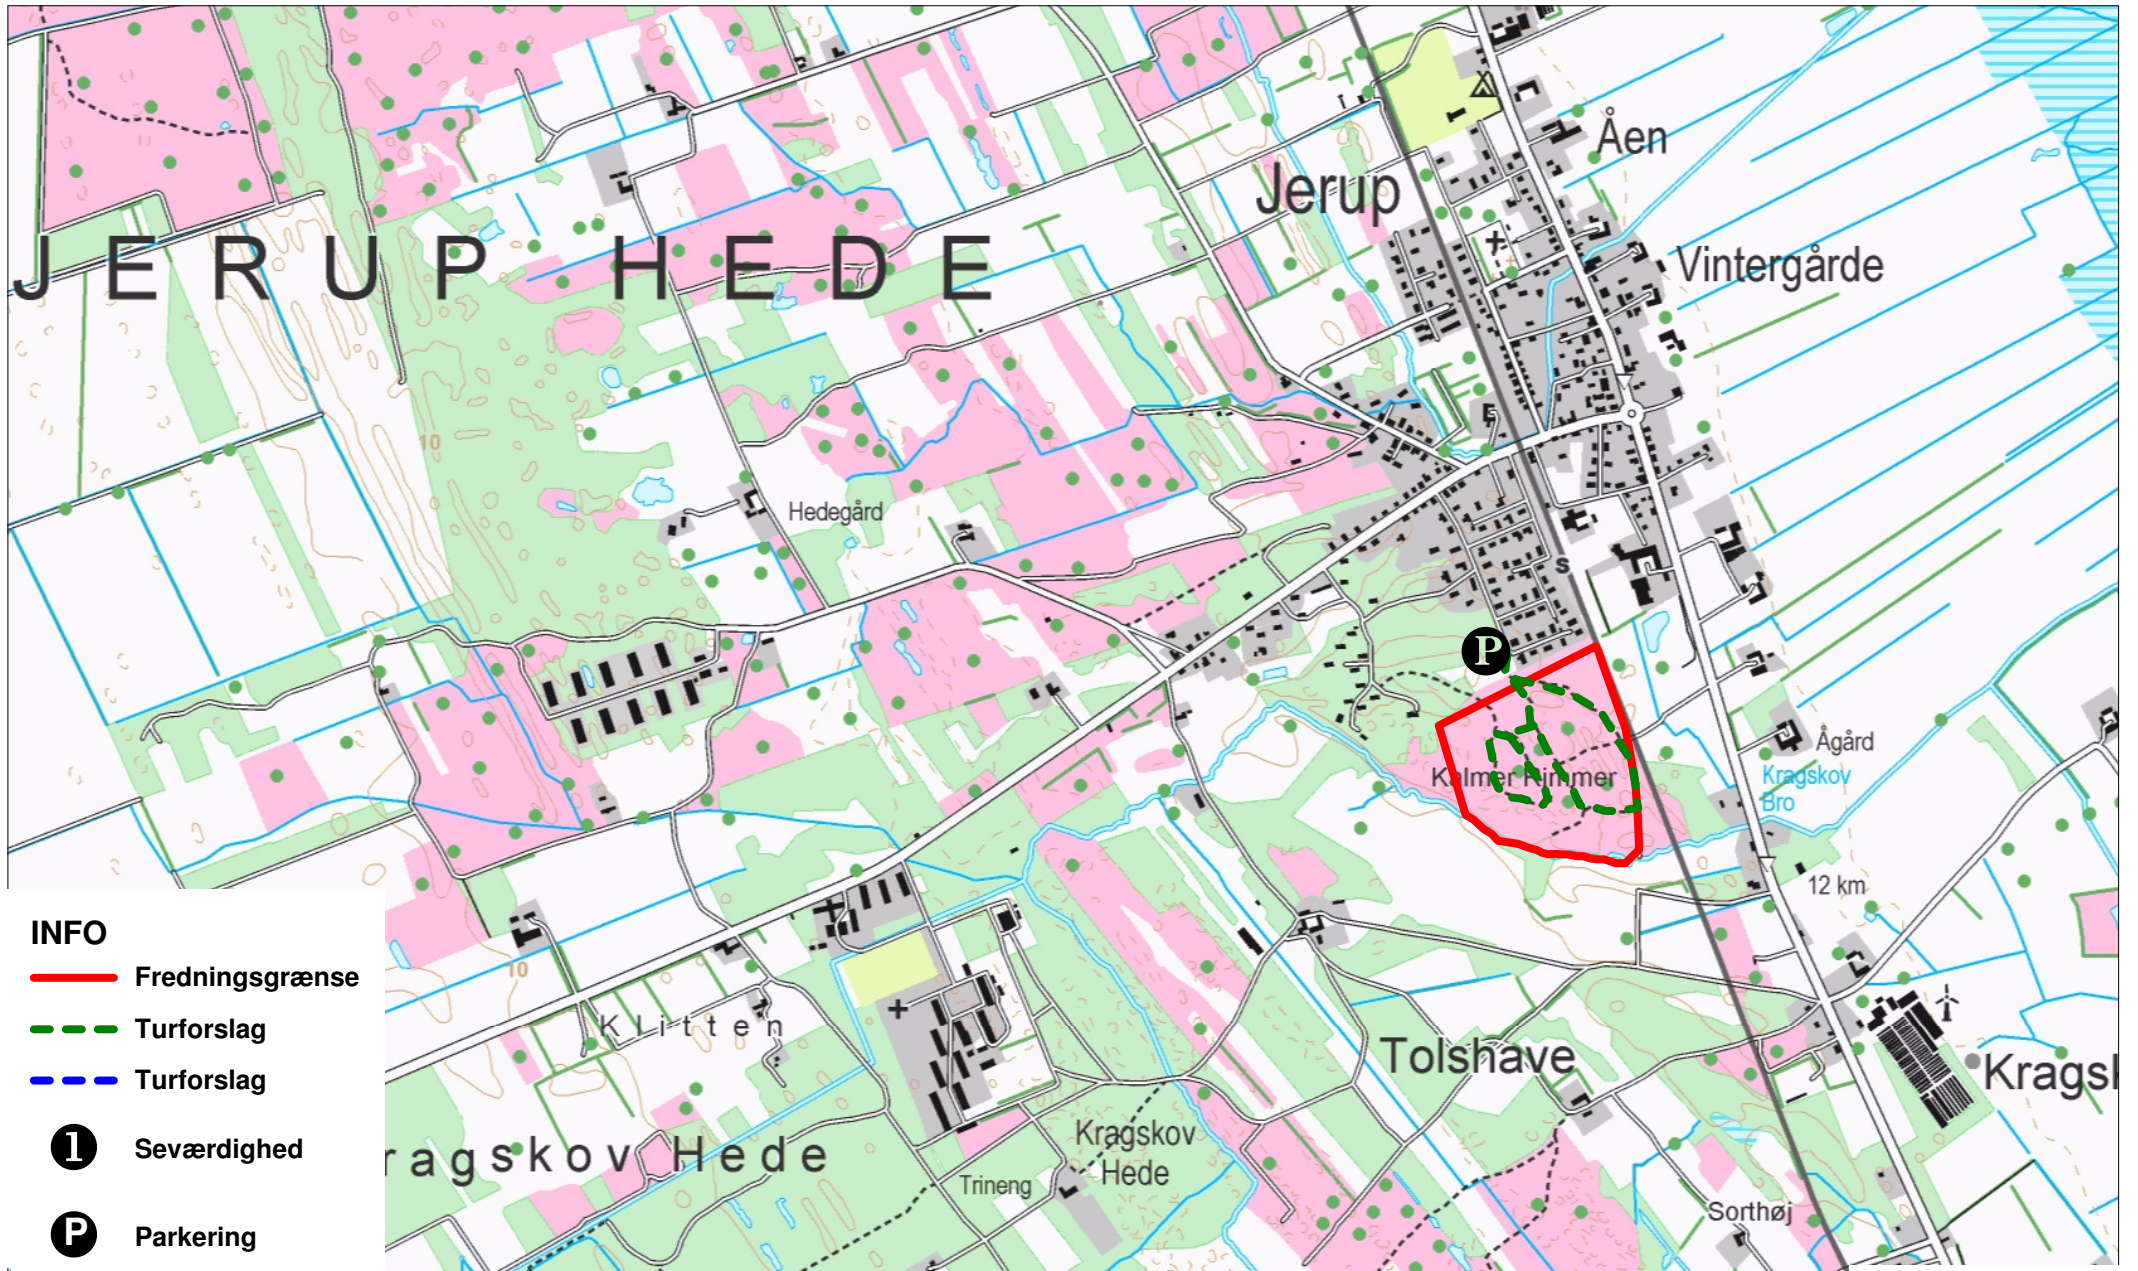

Kalmar Rimmer

INFO

 Fredningsgrænse

 Turforslag

 Turforslag

 Seværdighed

 Parkering