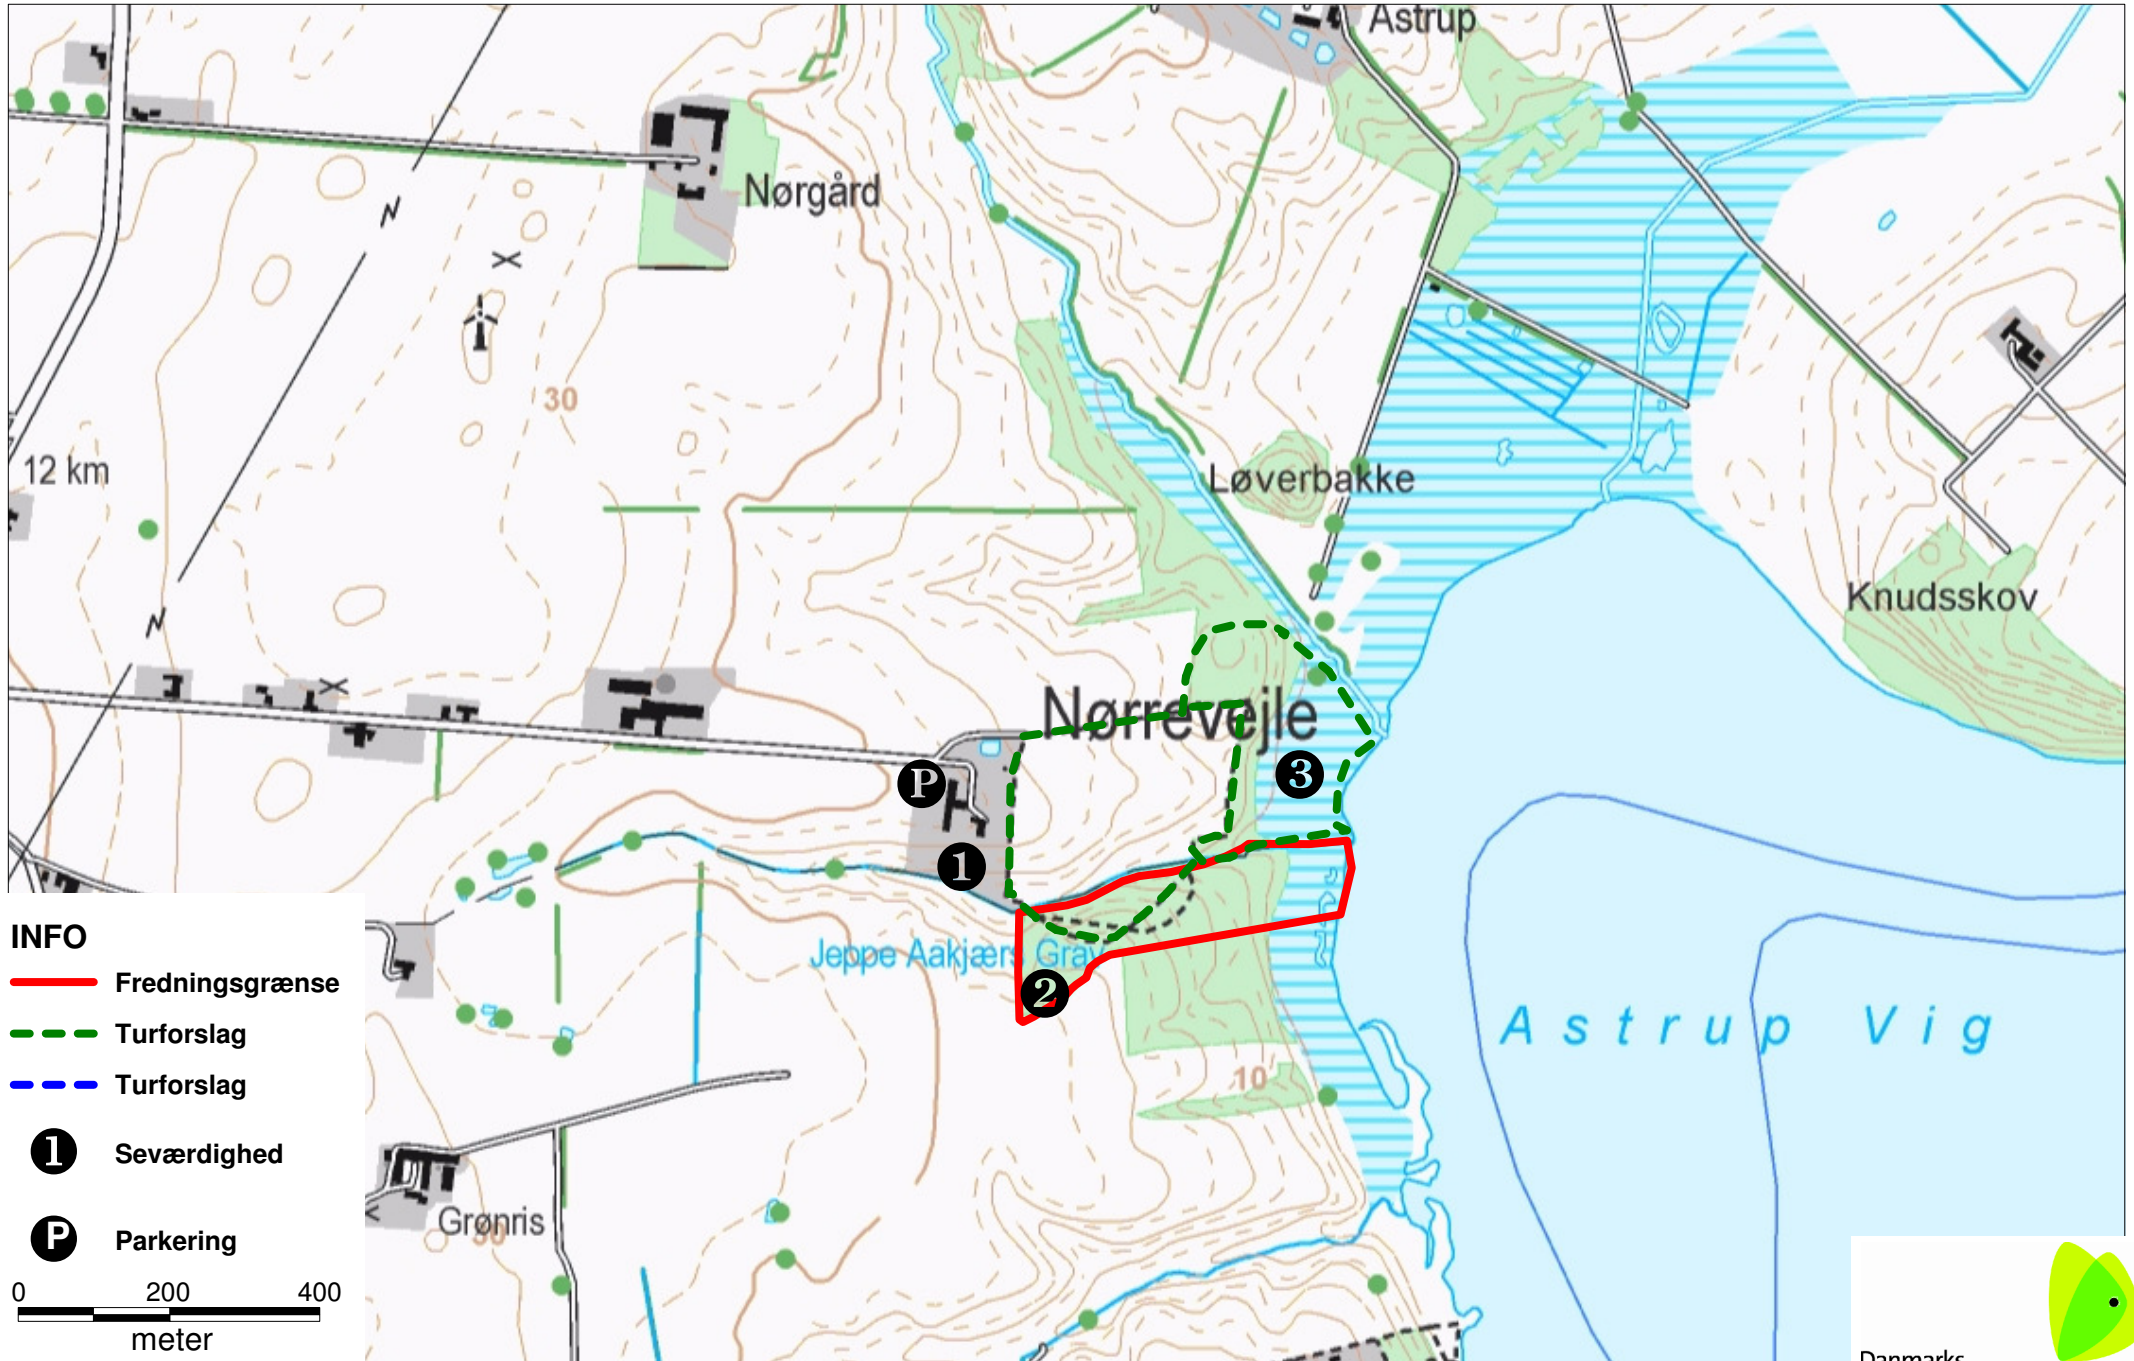

Jenle

INFO

 Fredningsgrænse

 Turforslag

 Turforslag

 Seværdighed

 Parkering

0 200 400
meter