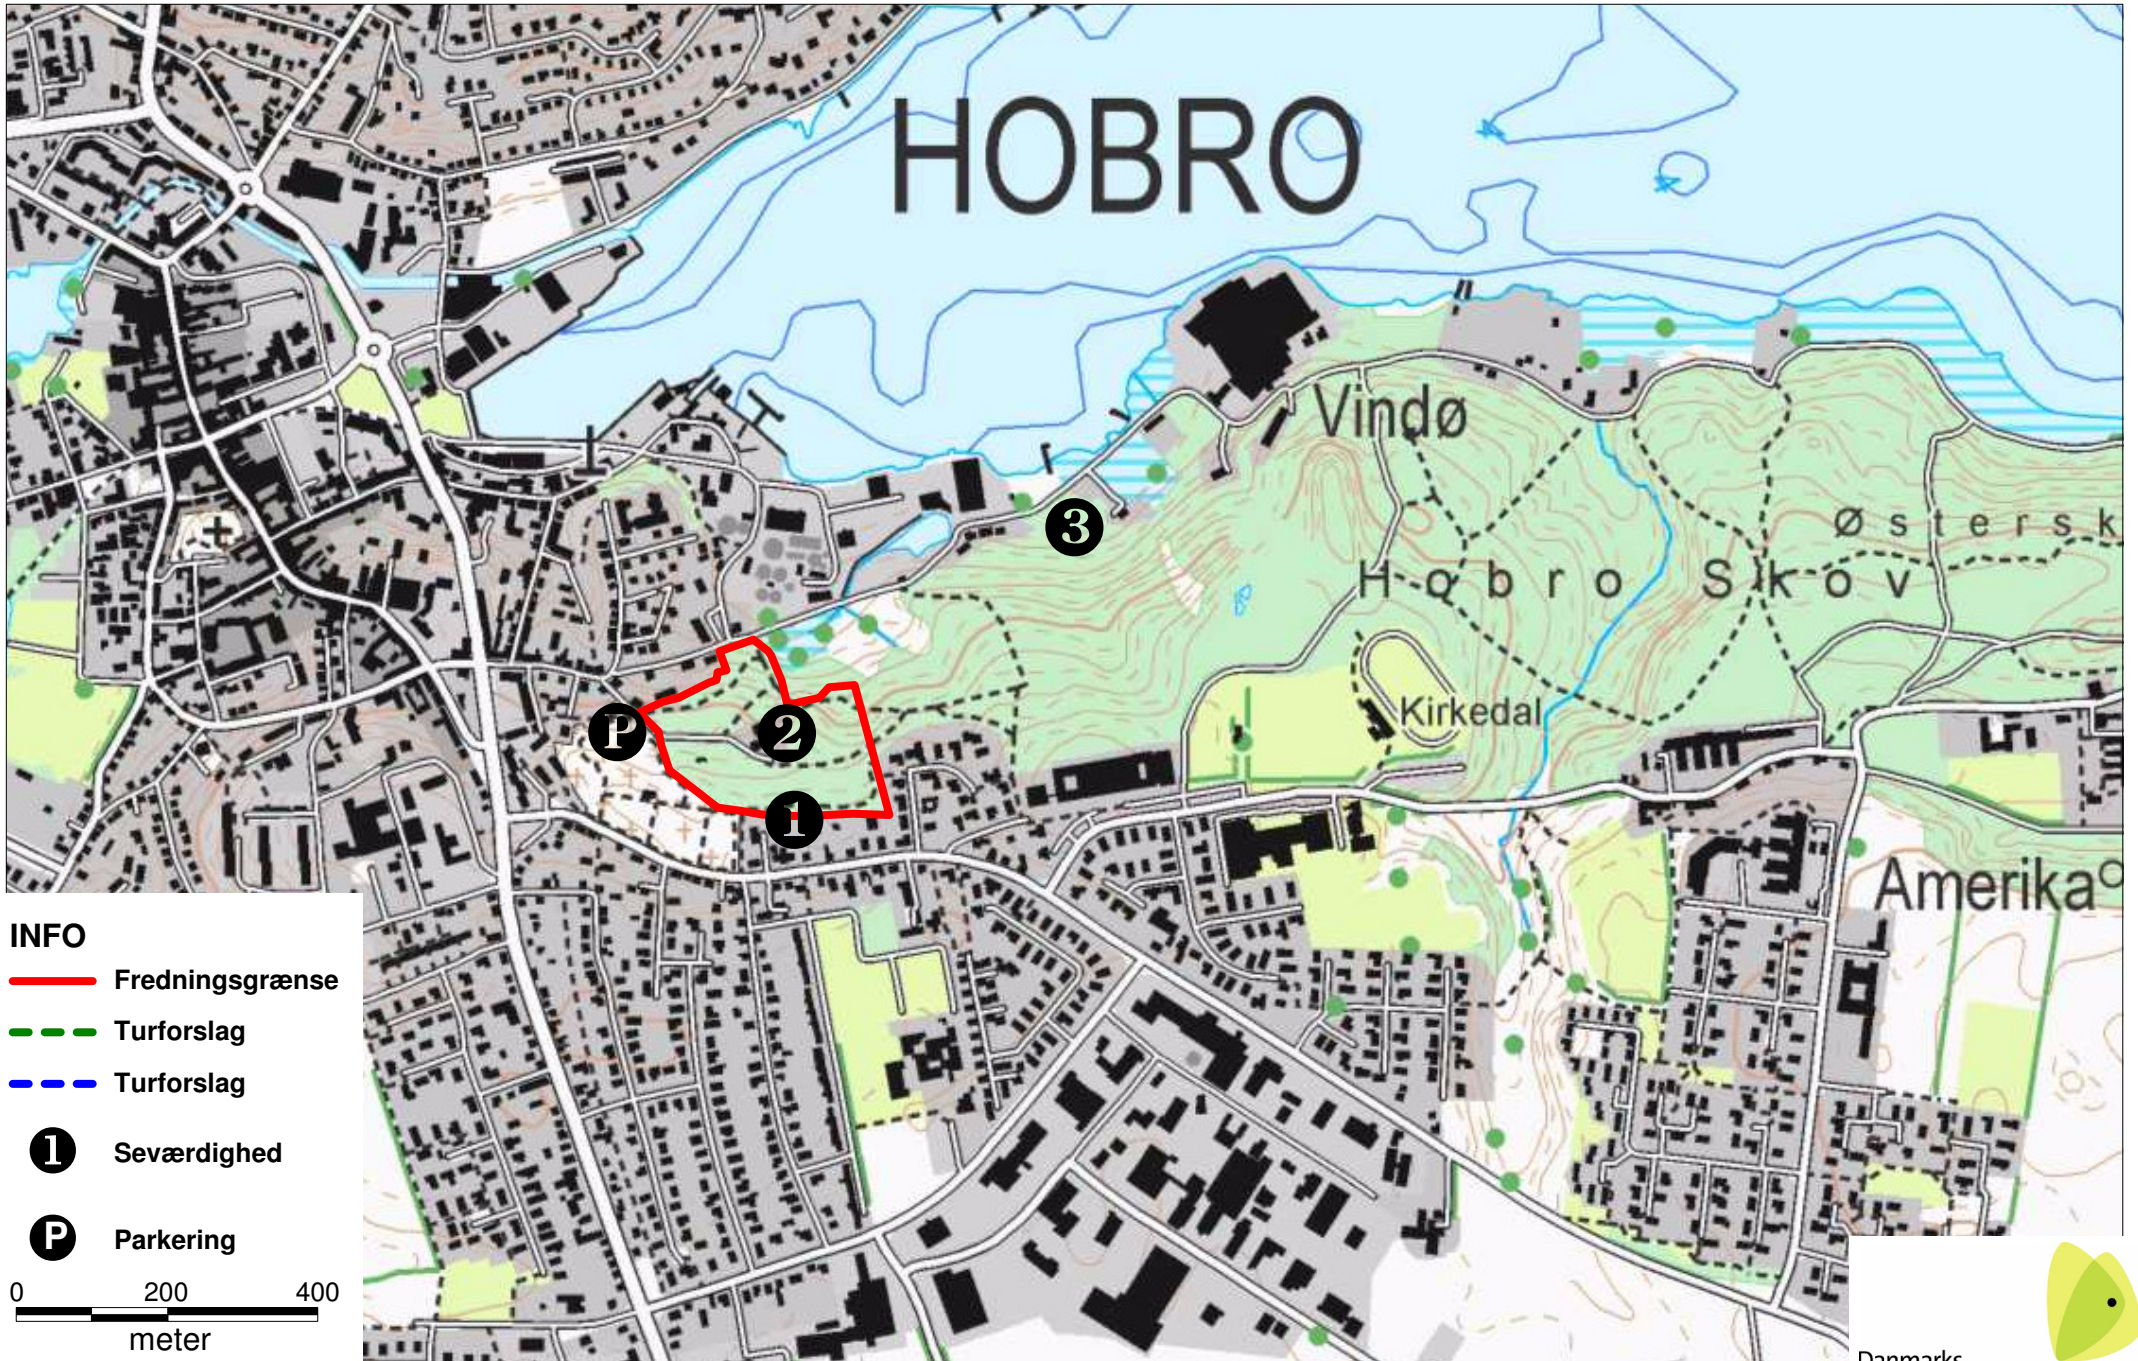

# Hobro Egeskov

## INFO

 Fredningsgrænse

 Turforslag

 Turforslag

 1 Seværdighed

 P Parkering

0 200 400  
meter