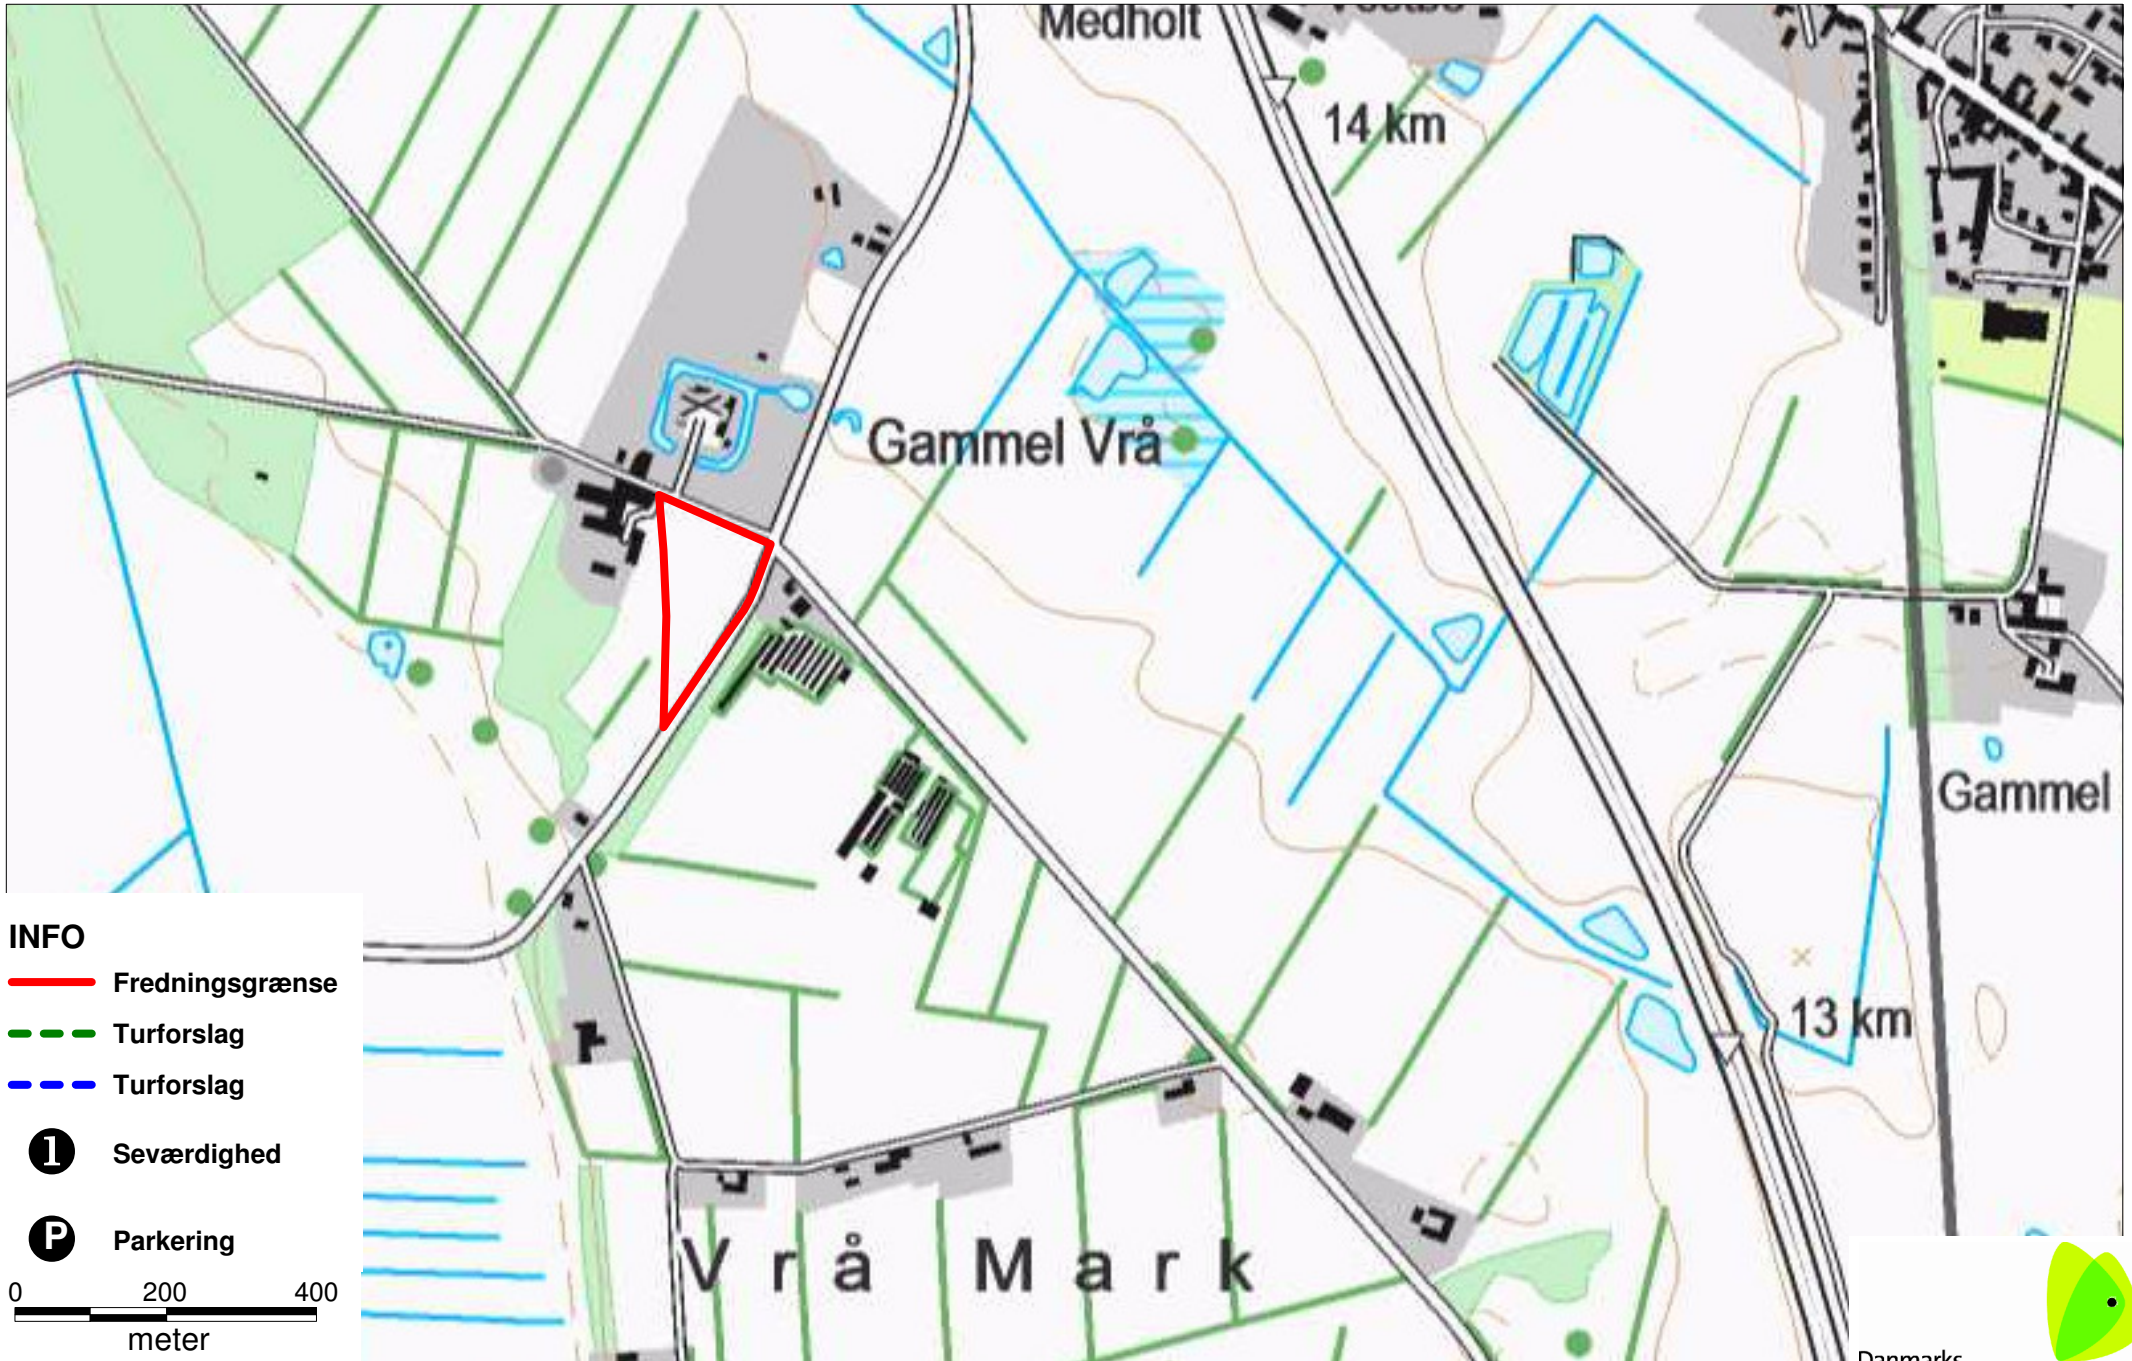

# Gammel Vrå Hovedgård - udsigt

## INFO

 Fredningsgrænse

 Turforslag

 Turforslag

 Seværdighed

 Parkering

0 200 400  
meter