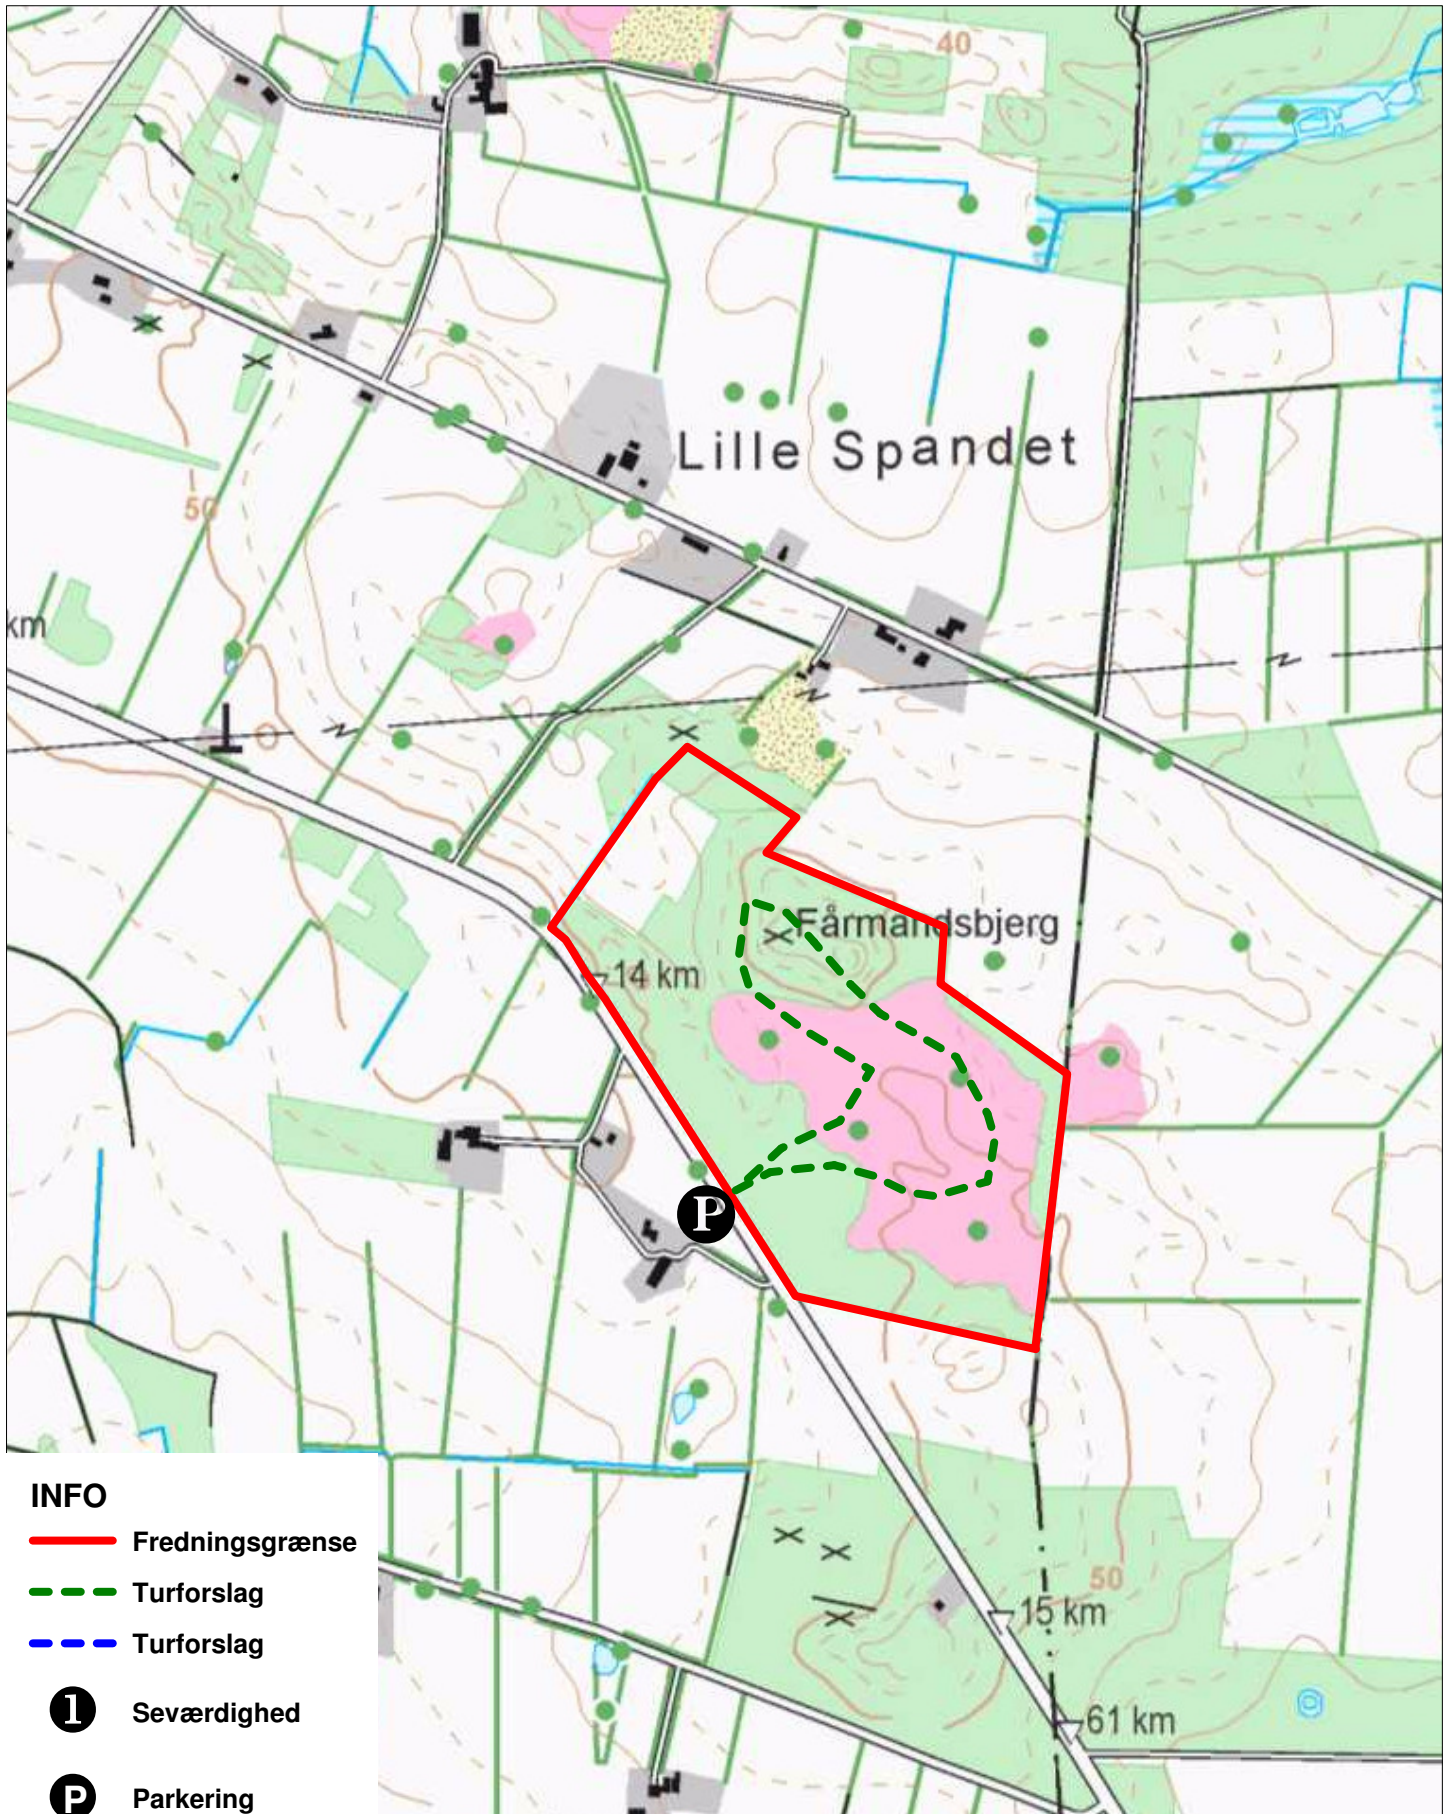

Fårmandsbjerg

INFO

-  Fredningsgrænse
-  Turforslag
-  Turforslag
-  Seværdighed
-  Parkering

0 200 400
meter