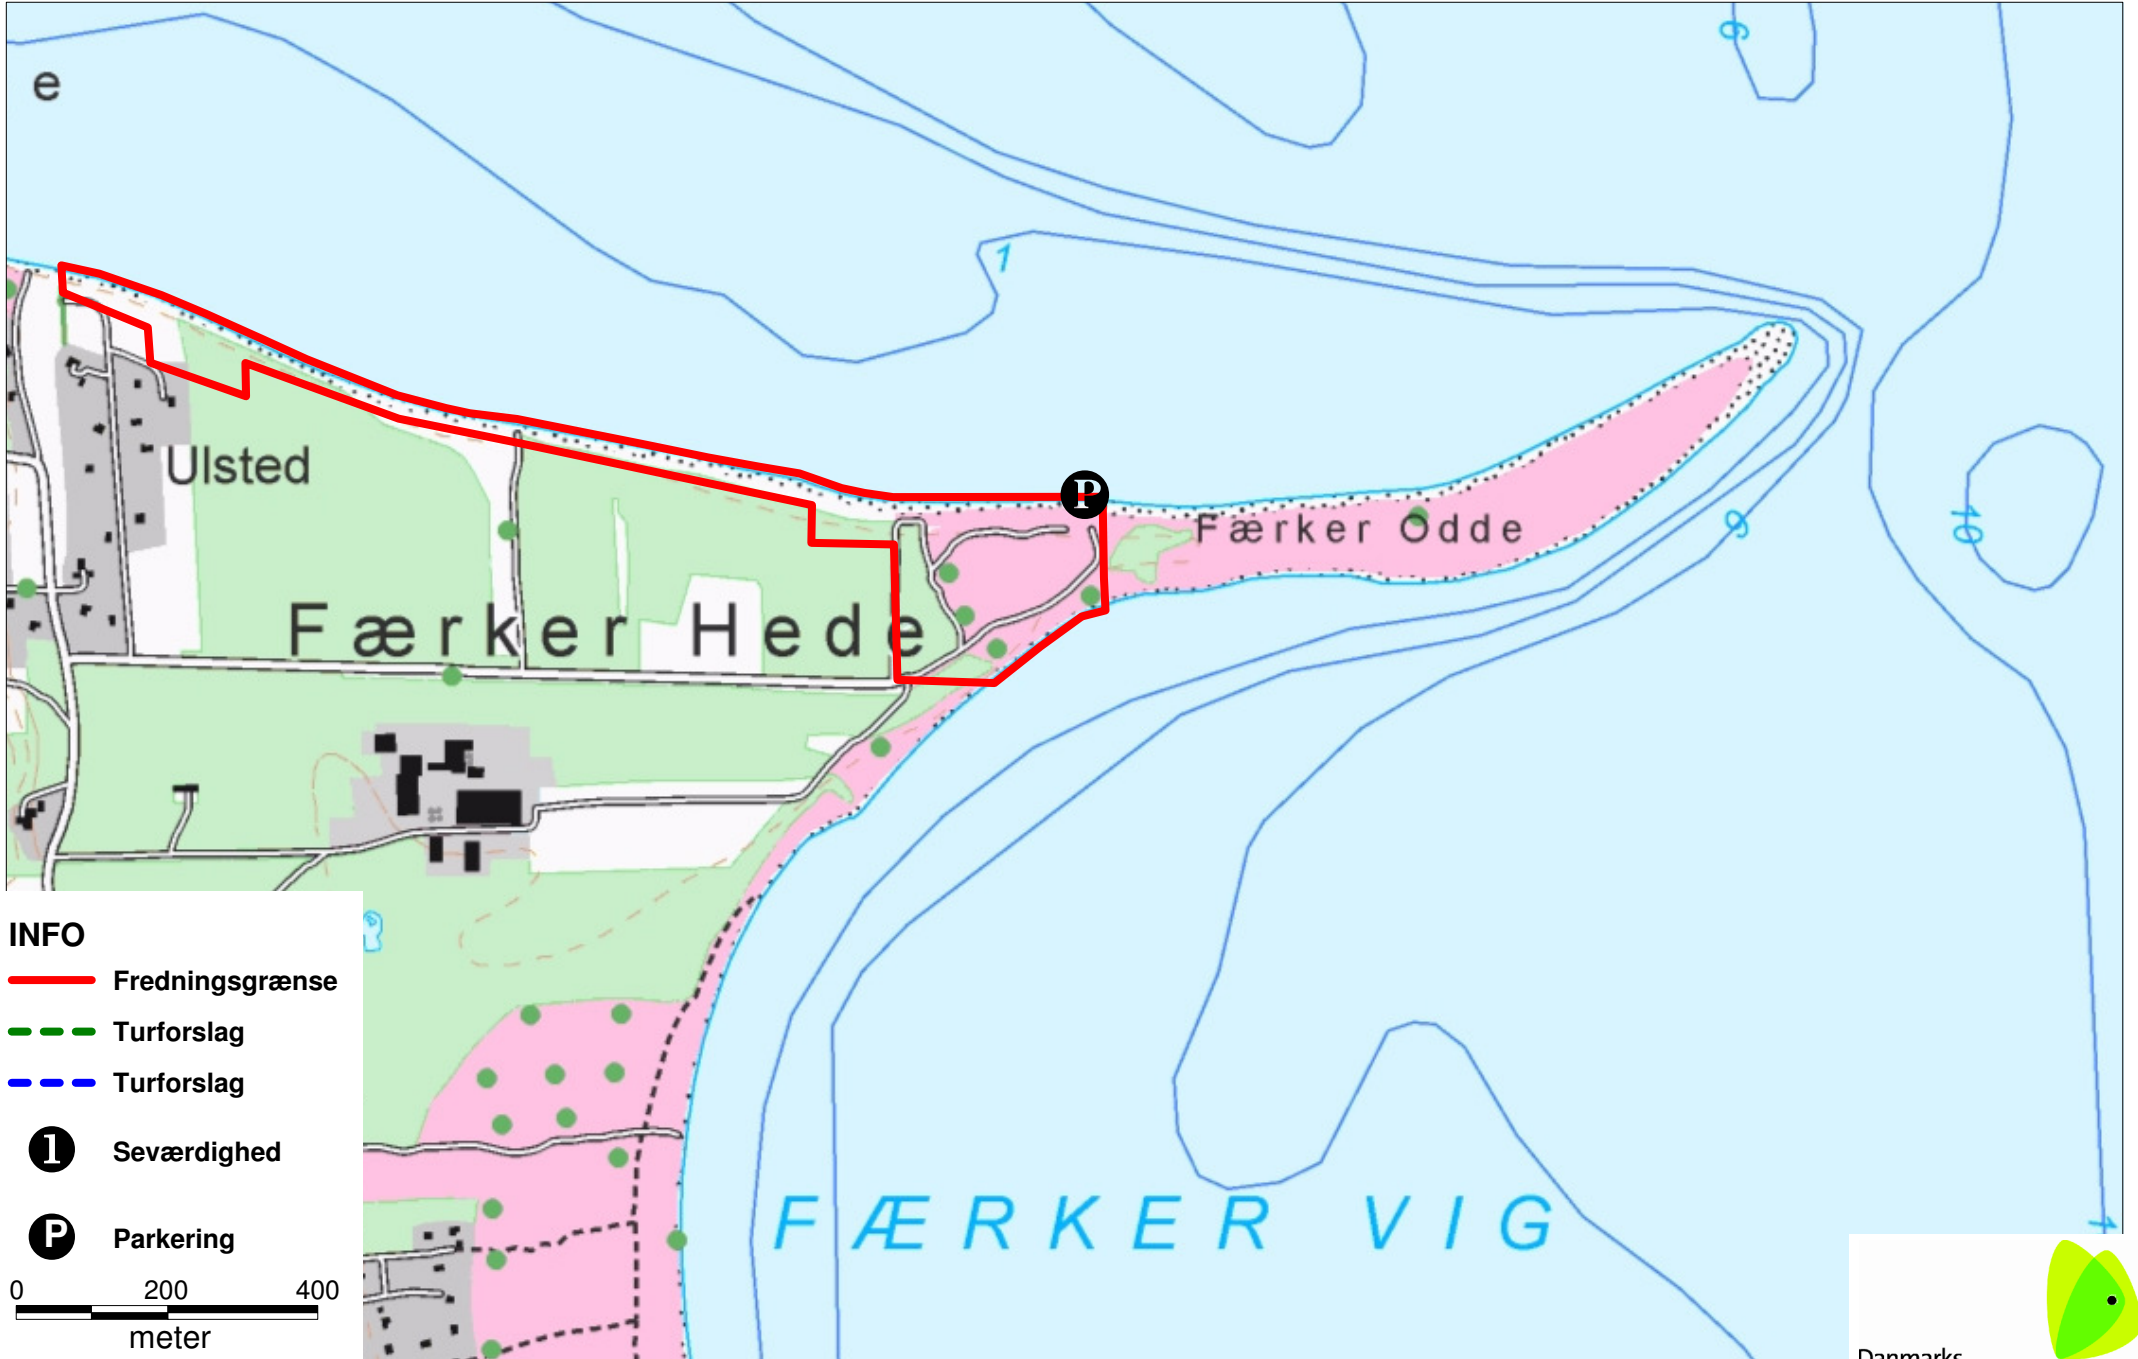

# Færker Odde

## INFO

 Fredningsgrænse

 Turforslag

 Turforslag

 Seværdighed

 Parkering

0 200 400  
meter