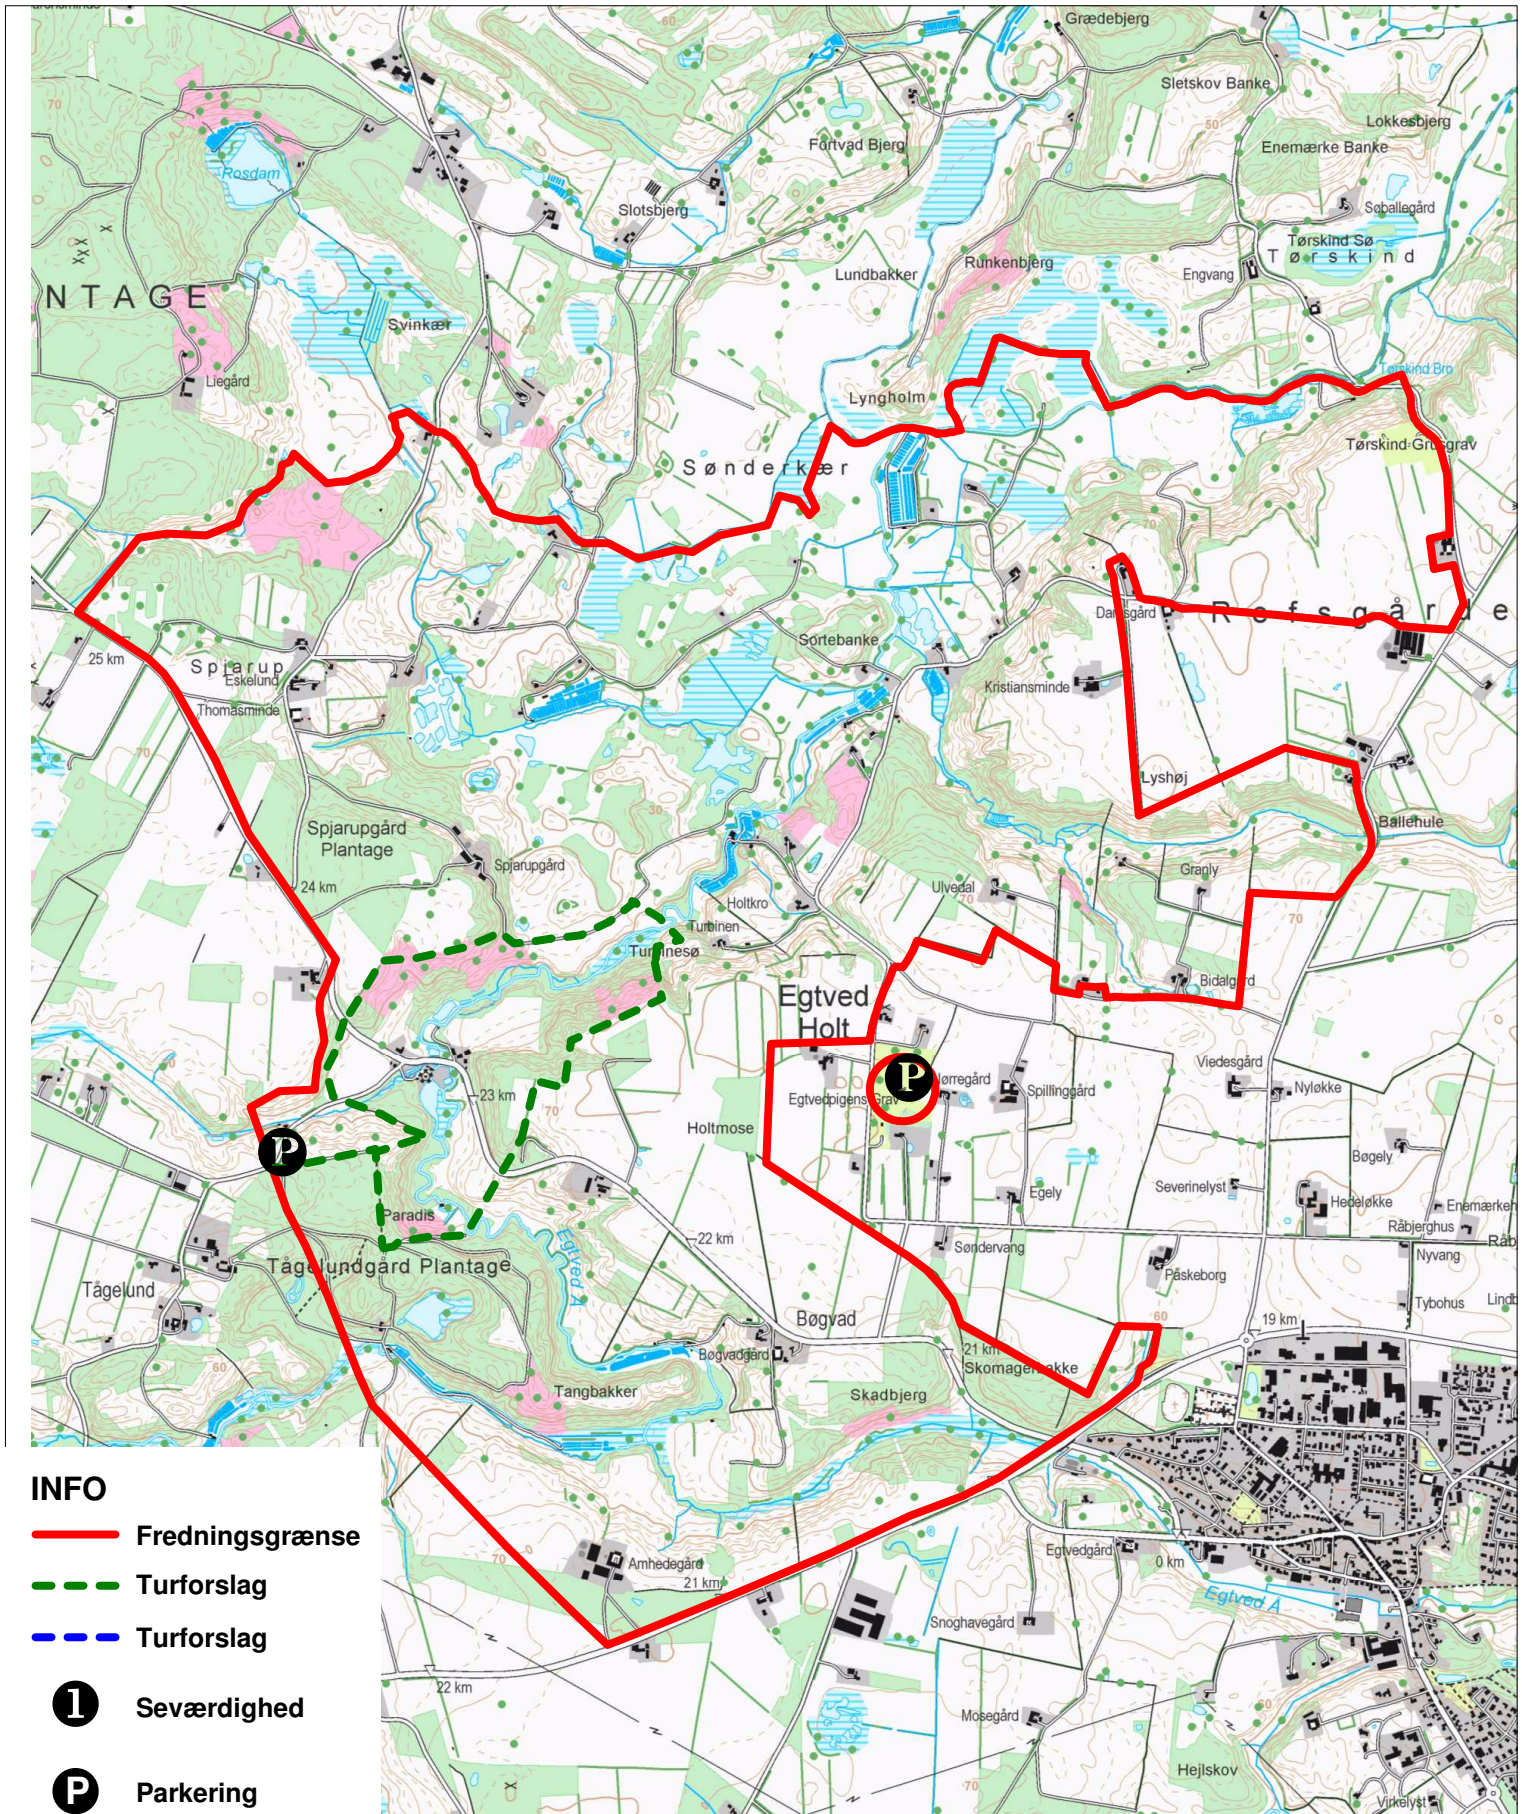

Egtved Ådal

INFO

 Fredningsgrænse

 Turforslag

 Turforslag

 Seværdighed

 Parkering